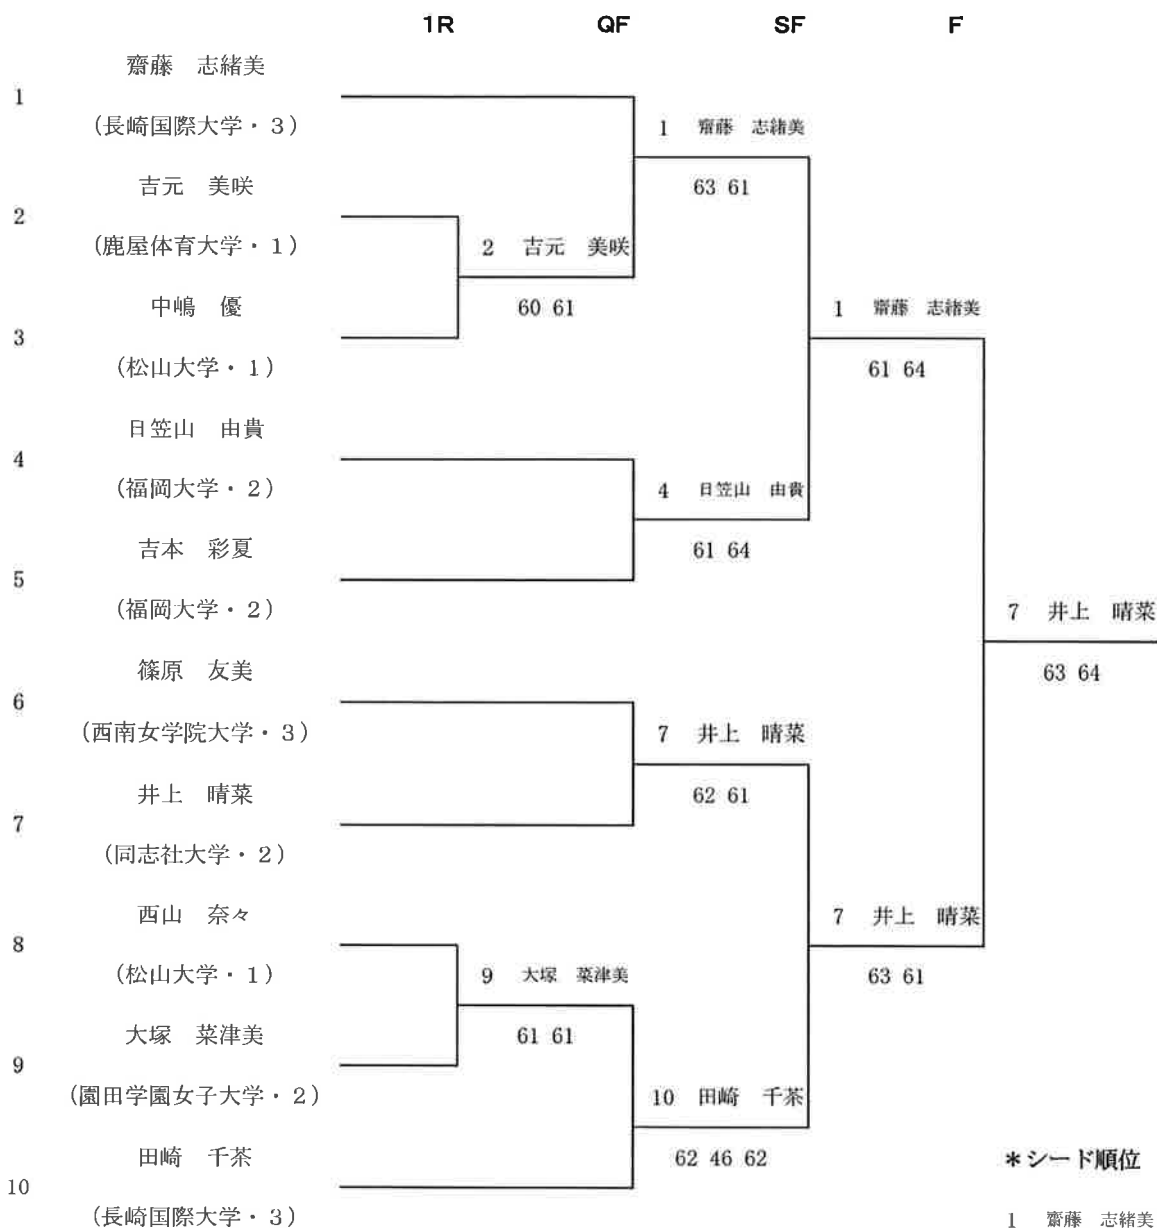

平成23年度九州学生室内テニス選手権大会 (男子第40回・女子第32回)

会場：博多の森テニス競技場室内コート

男子ダブルス

日時：2/20 (月) ~2/23 (木)

	1R	QF	SF	F
1	戸田 義人・中島 啓 (法政大学・早稲田大学・2・2)		1 戸田・中島	
2	田中 聖杏・日高 大知 (福岡大学・2・2)	2 田中・日高	61 60	
3	石井 晃・大山 雄大 (長崎国際大学・3・2)	60 75		1 戸田・中島
4	江口 遼・入江 孝則 (福岡大学・3・3)		5 加治・矢野	
5	加治 翔平・矢野 雄祐 (福岡大学・2・1)		16 64 63	
6	山本 琢也・岡林 航介 (松山大学・1・1)		7 山口・首藤	1 戸田・中島
7	山口 大輝・首藤 知宏 (福岡大学・3・2)		62 62	67(4) 63 63
8	沼野 孝彰・西村 友貴 (甲南大学・同志社大学・2・2)	8 沼野・西村		7 山口・首藤
9	高木 裕一朗・佐藤 駿介 (九州共立大学・3・3)	61 62		57 76(4) 64
10	佐伯 卓郎・西田 浩輝 (鹿屋体育大学・2・1)		10 佐伯・西田	
			16 76(2) 76(4)	

*シード順位

1 戸田 義人・中島 啓

(法政大学・早稲田大学・2・2)

2 佐伯 卓郎・西田 浩輝

(鹿屋体育大学・2・1)

平成23年度九州学生室内テニス選手権大会 (男子第40回・女子第32回)

会場：博多の森テニス競技場室内コート

女子シングルス

日時：2/20 (月) ~2/23 (木)

*シード順位

- 1 齋藤 志緒美 (長崎国際大学・3)
- 2 田崎 千茶 (長崎国際大学・3)