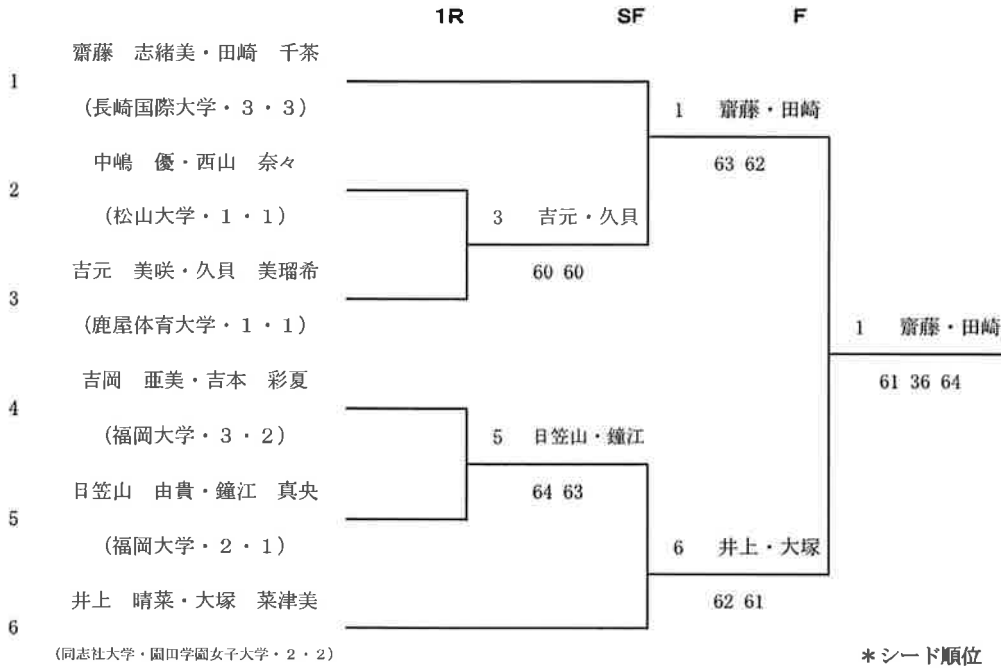

平成23年度九州学生室内テニス選手権大会 (男子第40回・女子第32回)

会場：博多の森テニス競技場室内コート

日時：2/20 (月) ~2/23 (木)

女子ダブルス

*シード順位

1. 齋藤 志緒美・田崎 千茶
   (長崎国際大学・3・3)
2. 井上 晴菜・大塚 菜津美
   (同志社大学・園田学園女子大学・2・2)