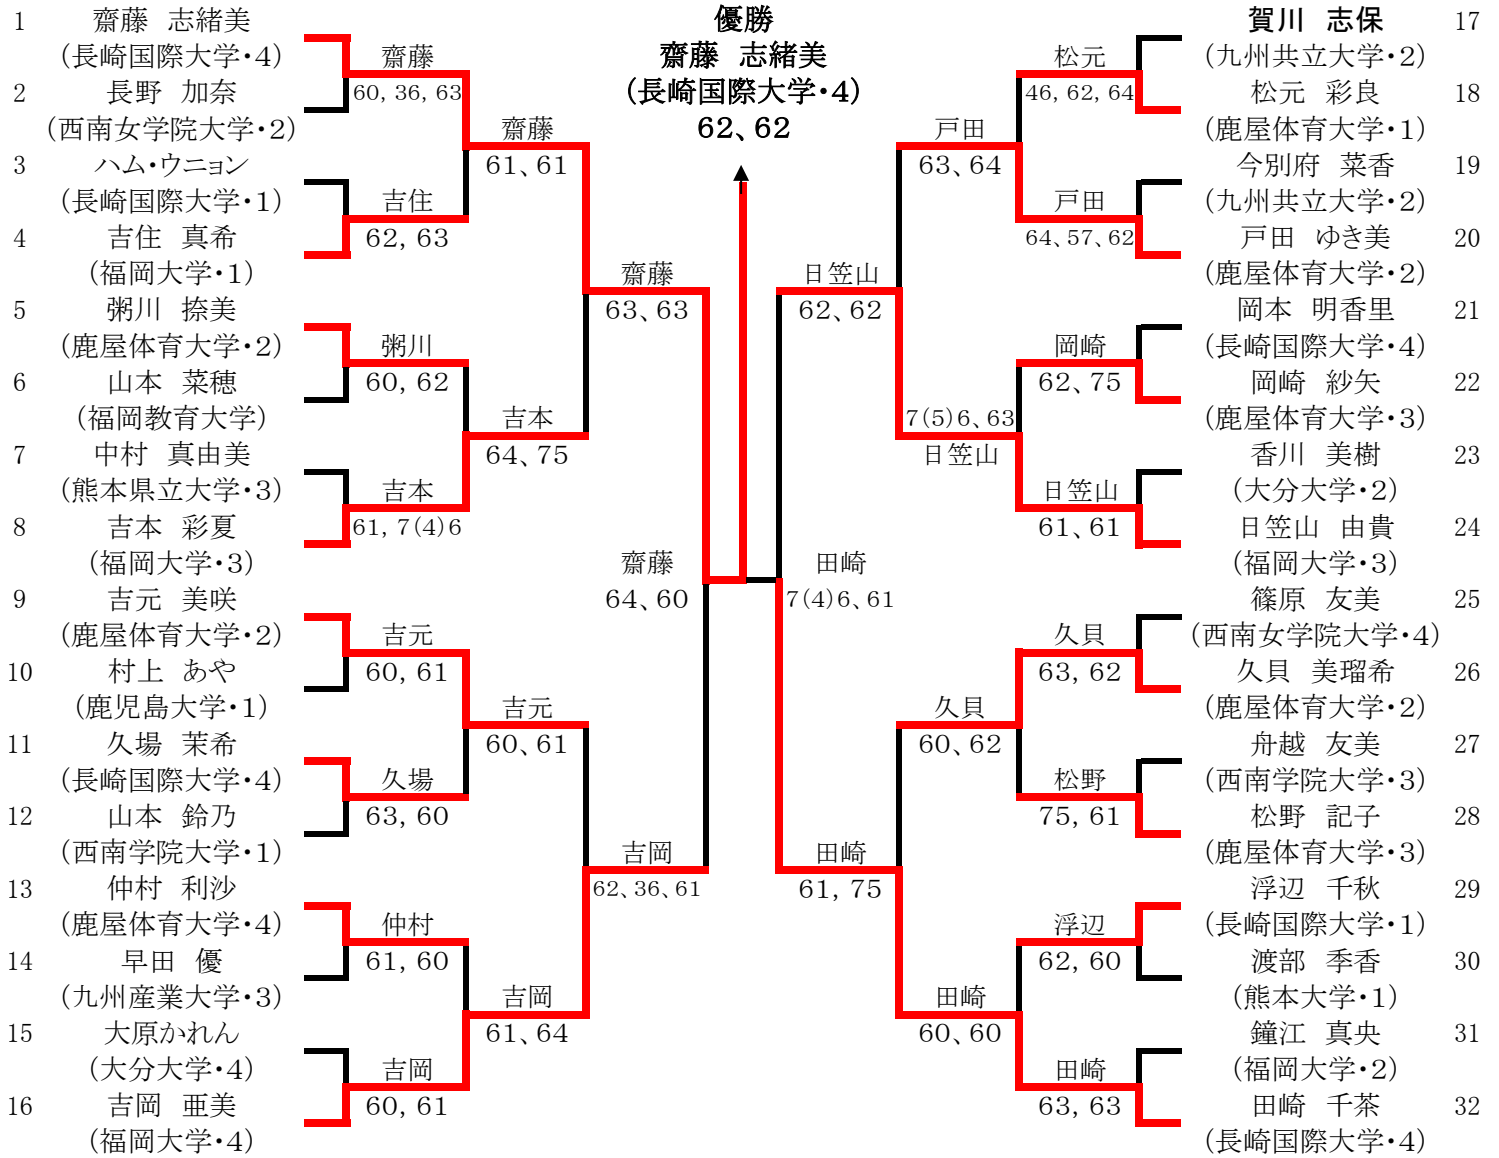

# 女子シングルス本戦

## <シード順位>

- |                    |                     |
|--------------------|---------------------|
| 1 齋藤 志緒美(長崎国際大学・4) | 9 仲村 利沙(鹿屋体育大学・4)   |
| 2 田崎 千茶(長崎国際大学・4)  | 10 松野 記子(鹿屋体育大学・3)  |
| 3 日笠山 由貴(福岡大学・3)   | 11 粥川 捺美(鹿屋体育大学・2)  |
| 4 吉元 美咲(鹿屋体育大学・2)  | 12 戸田 ゆき美(鹿屋体育大学・2) |
| 5 吉本 彩夏(福岡大学・3)    |                     |
| 6 前田 清伎(熊本学園大学・1)  |                     |
| 7 篠原 友美(西南女学院大学・4) |                     |
| 8 吉岡 亜美(福岡大学・4)    |                     |