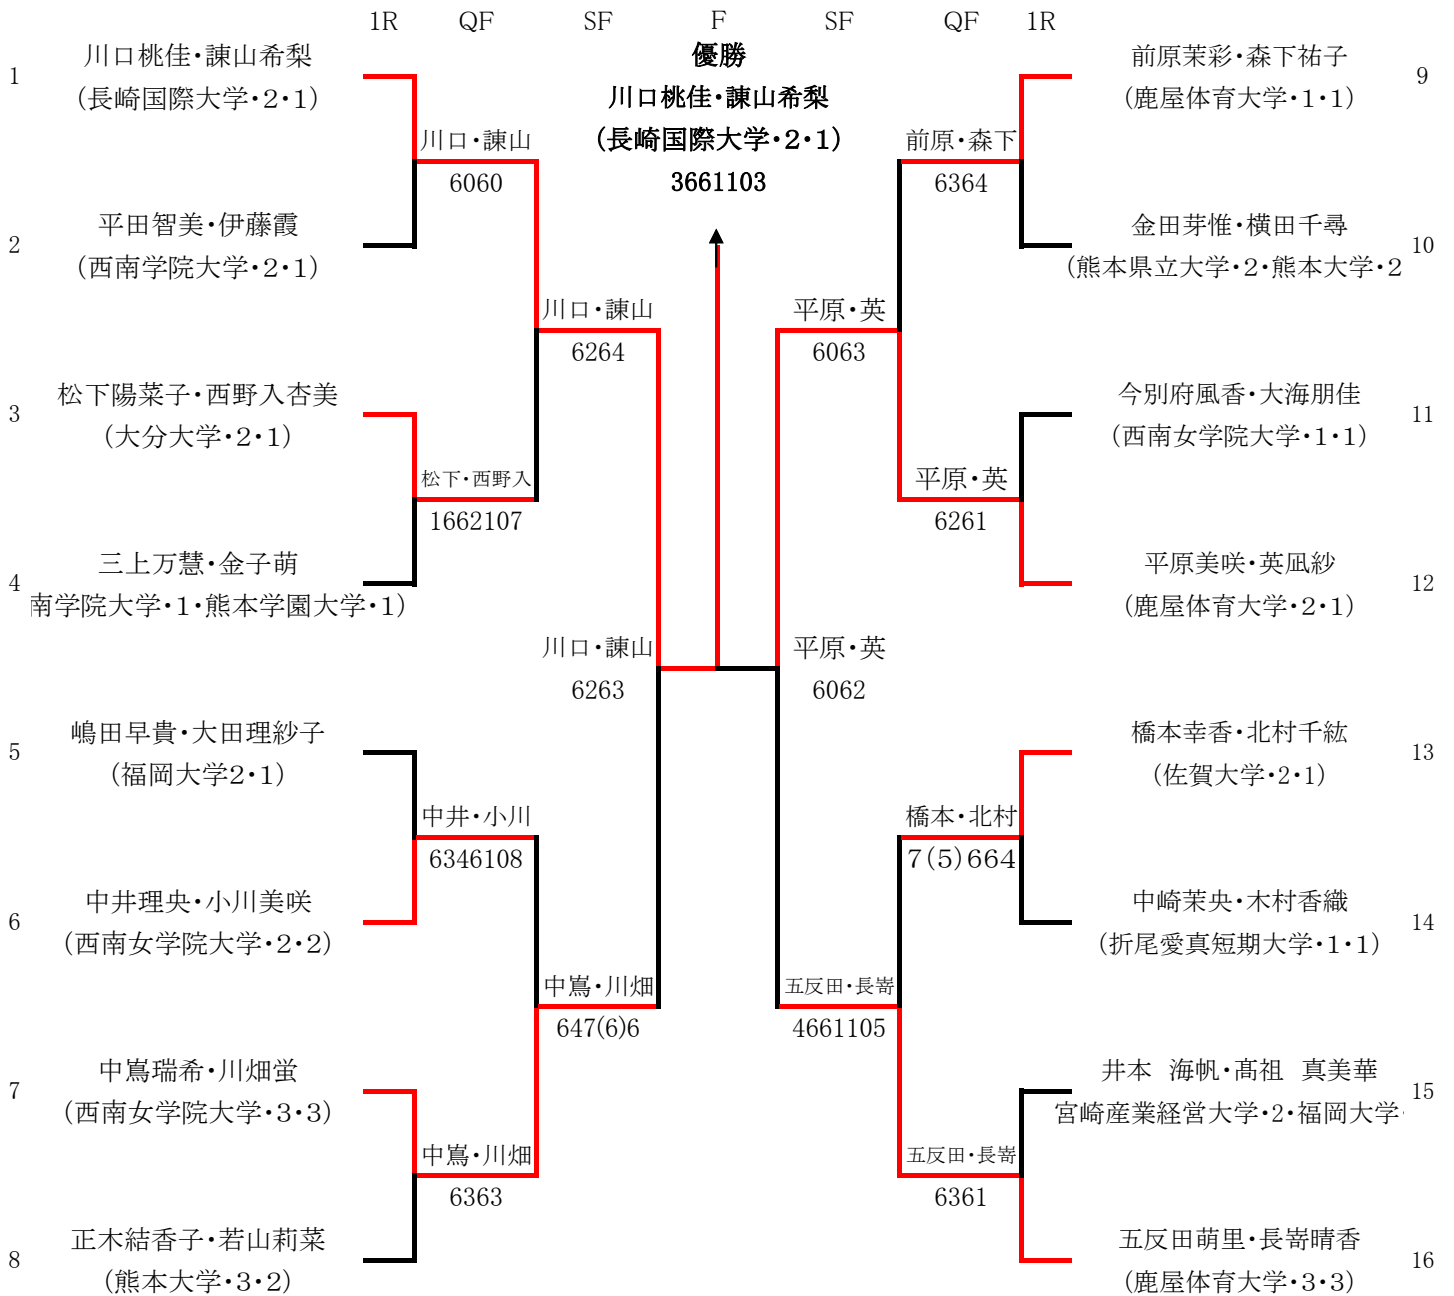

2017年九州学生新進テニストーナメント

会場:春日公園テニスコート
2017/3/13~3/18

男子シングルス本戦

<シード順位>

- | | |
|-------------------|---------------------|
| 1 笛木理津也 (福岡大学・3) | 9 永井慶人 (熊本学園大学・3) |
| 2 井上諒風 (福岡大学・1) | 10 田中亮大 (福岡大学・3) |
| 3 岡崎勇都 (福岡大学・1) | 11 成松智希 (福岡大学・2) |
| 4 藤澤浩輝 (長崎国際大学・2) | 12 米田伊織 (福岡大学・1) |
| 5 吉松瑞生 (鹿屋体育大学・1) | 13 今村優悟 (福岡大学・2) |
| 6 材木力 (久留米大学・3) | 14 佐藤健太郎 (九州共立大学・3) |
| 7 杉谷和馬 (九州共立大学・2) | 15 中島弘陽 (福岡大学・3) |
| 8 福原健次郎 (福岡大学・1) | 16 岡村浩太 (鹿屋体育大学・1) |

2017年九州学生新進テニストーナメント

会場: 春日公園テニスコート
2016/3/13~3/18

女子ダブルス本戦

<シード順位>

- 1 川口桃佳・諫山希梨 (長崎国際大学・2・1)
- 2 五反田萌里・長崎晴香 (鹿屋体育大学・3・3)
- 3 嶋田早貴・大田理紗子 (福岡大学2・1)
- 4 平原美咲・英凧紗 (鹿屋体育大学・2・1)