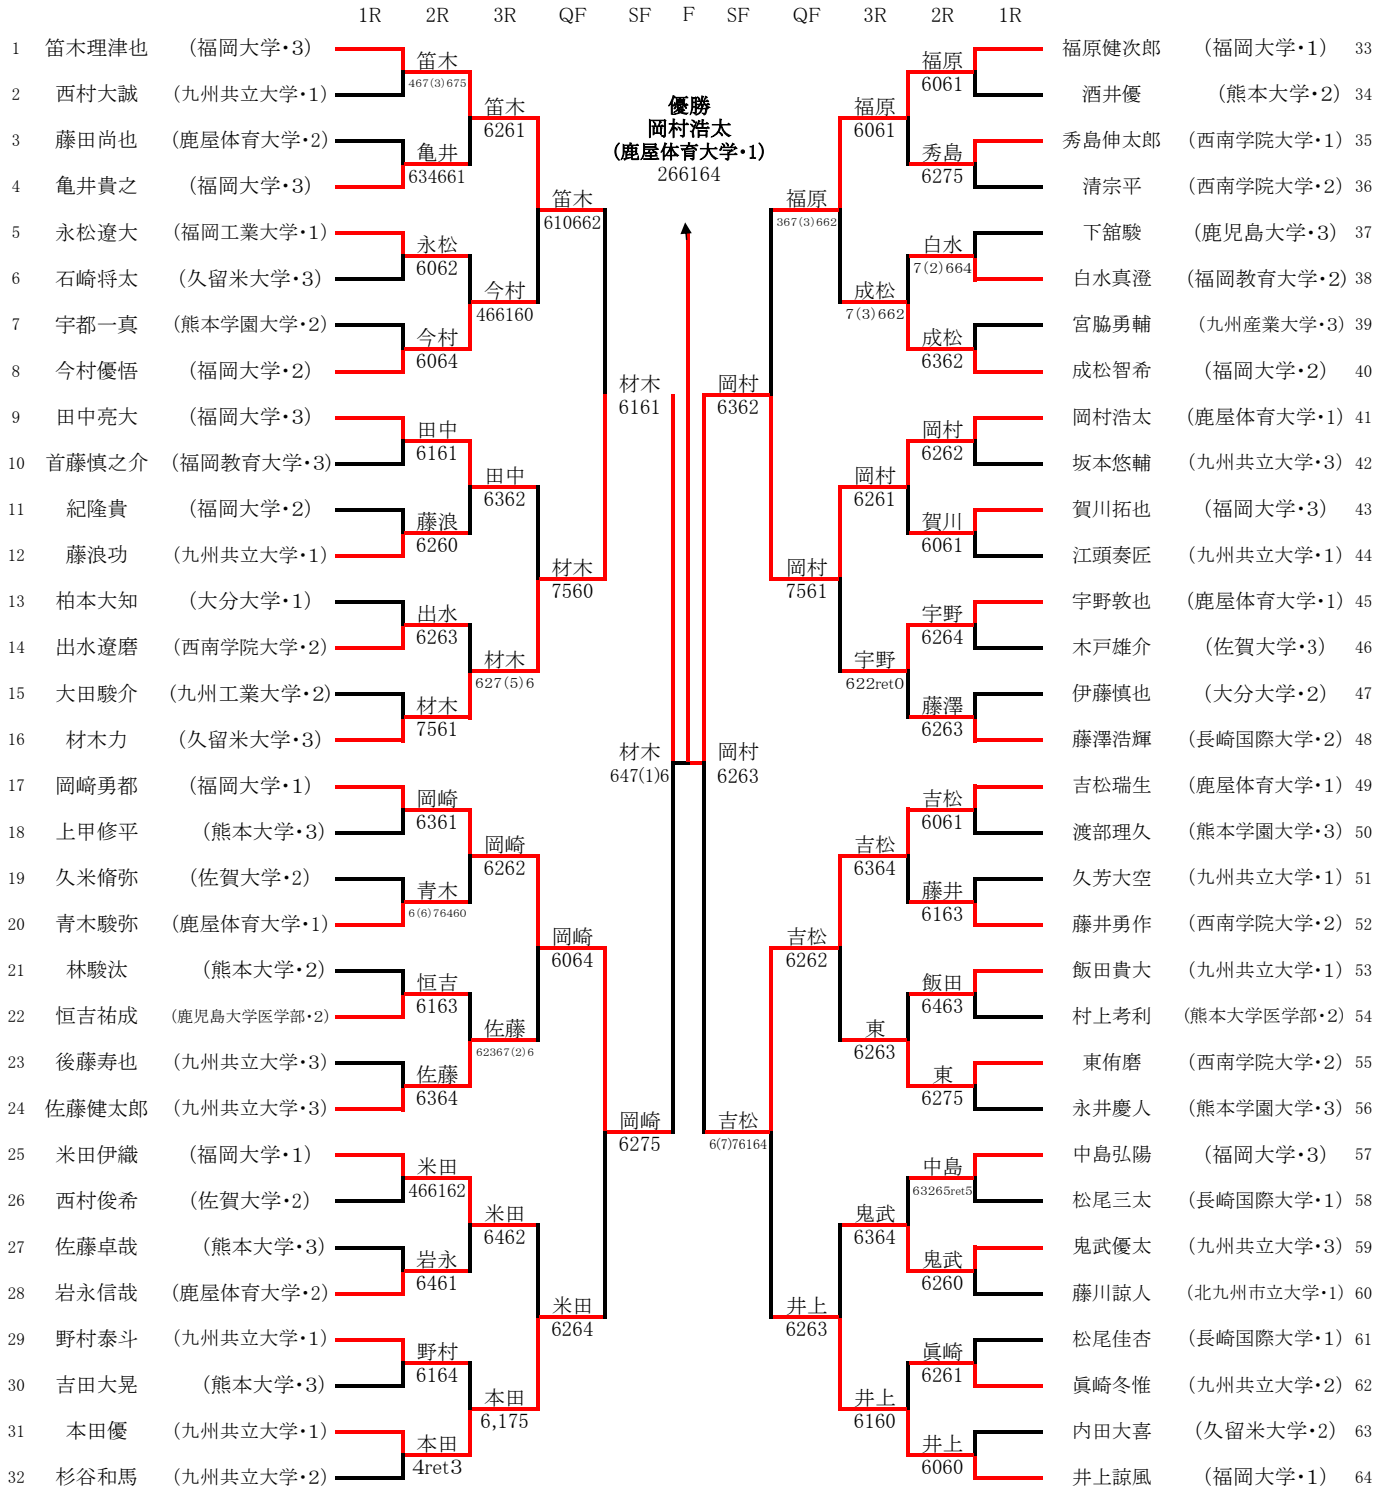

2017年九州学生新進テニストーナメント

会場:春日公園テニスコート
2017/3/13~3/18

男子シングルス本戦

<シード順位>

- | | |
|-------------------|---------------------|
| 1 笛木理津也 (福岡大学・3) | 9 永井慶人 (熊本学園大学・3) |
| 2 井上諒風 (福岡大学・1) | 10 田中亮大 (福岡大学・3) |
| 3 岡崎勇都 (福岡大学・1) | 11 成松智希 (福岡大学・2) |
| 4 藤澤浩輝 (長崎国際大学・2) | 12 米田伊織 (福岡大学・1) |
| 5 吉松瑞生 (鹿屋体育大学・1) | 13 今村優悟 (福岡大学・2) |
| 6 材木力 (久留米大学・3) | 14 佐藤健太郎 (九州共立大学・3) |
| 7 杉谷和馬 (九州共立大学・2) | 15 中島弘陽 (福岡大学・3) |
| 8 福原健次郎 (福岡大学・1) | 16 岡村浩太 (鹿屋体育大学・1) |

2017年九州学生新進テニストーナメント

会場:春日公園テニスコート

2016/3/13~3/18

女子シングルス本戦

	1R	2R	QF	SF	F	SF	QF	2R	1R	
1	長寄晴香 (鹿屋体育大学・3)	長寄			優勝 英風紗 (鹿屋体育大学・1)			大田	大田理紗子 (福岡大学・1)	17
2	齋藤春菜 (西南女学院大学・1)	6162	長寄		266460		大田	366462	高祖真美華 (福岡大学・1)	18
3	西野入杏美 (大分大学・1)	中井	6160				6160	金田	今里茜 (福岡大学・1)	19
4	中井理央 (西南女学院大学・2)	6162		英		大田		6060	金田芽惟 (熊本県立大学・2)	20
5	井本 海帆 (宮崎産業経営大学・2)	井本		7(2)661		6463		小川	平田智美 (西南学院大学・2)	21
6	五反田萌里 (鹿屋体育大学・3)	6162	英				嶋田	6060	小川美咲 (西南女学院大学・2)	22
7	横田千尋 (熊本大学・2)	英	627(5)6				6161	嶋田	福母望 (北九州市立大学・1)	23
8	英風紗 (鹿屋体育大学・1)	6361		英		大田		6262	嶋田早貴 (福岡大学・2)	24
9	山上舞 (九州産業大学・2)	山上		6361		633662		北村	前原茉彩 (鹿屋体育大学・1)	25
10	若山莉菜 (熊本大学・2)	6160	平原				北村	467575	北村千紘 (佐賀大学・1)	26
11	平原美咲 (鹿屋体育大学・2)	平原	644661				6361	金子	中畷瑞希 (西南女学院大学・3)	27
12	大海朋佳 (西南女学院大学・1)	6161		川口		橋川		6262	金子萌 (熊本学園大学・1)	28
13	今別府風香 (西南女学院大学・1)	三上		632663		7(5)664		橋本	山田華純 (福岡教育大学・2)	29
14	三上万慧 (西南学院大学・1)	6162	川口				橋川	6061	橋本幸香 (佐賀大学・2)	30
15	川畑蛍 (西南女学院大学・3)	川口	6263				6461	橋川	諫山希梨 (長崎国際大学・1)	31
16	川口桃佳 (長崎国際大学・2)	6161						6460	橋川紗也子 (西南学院大学・2)	32