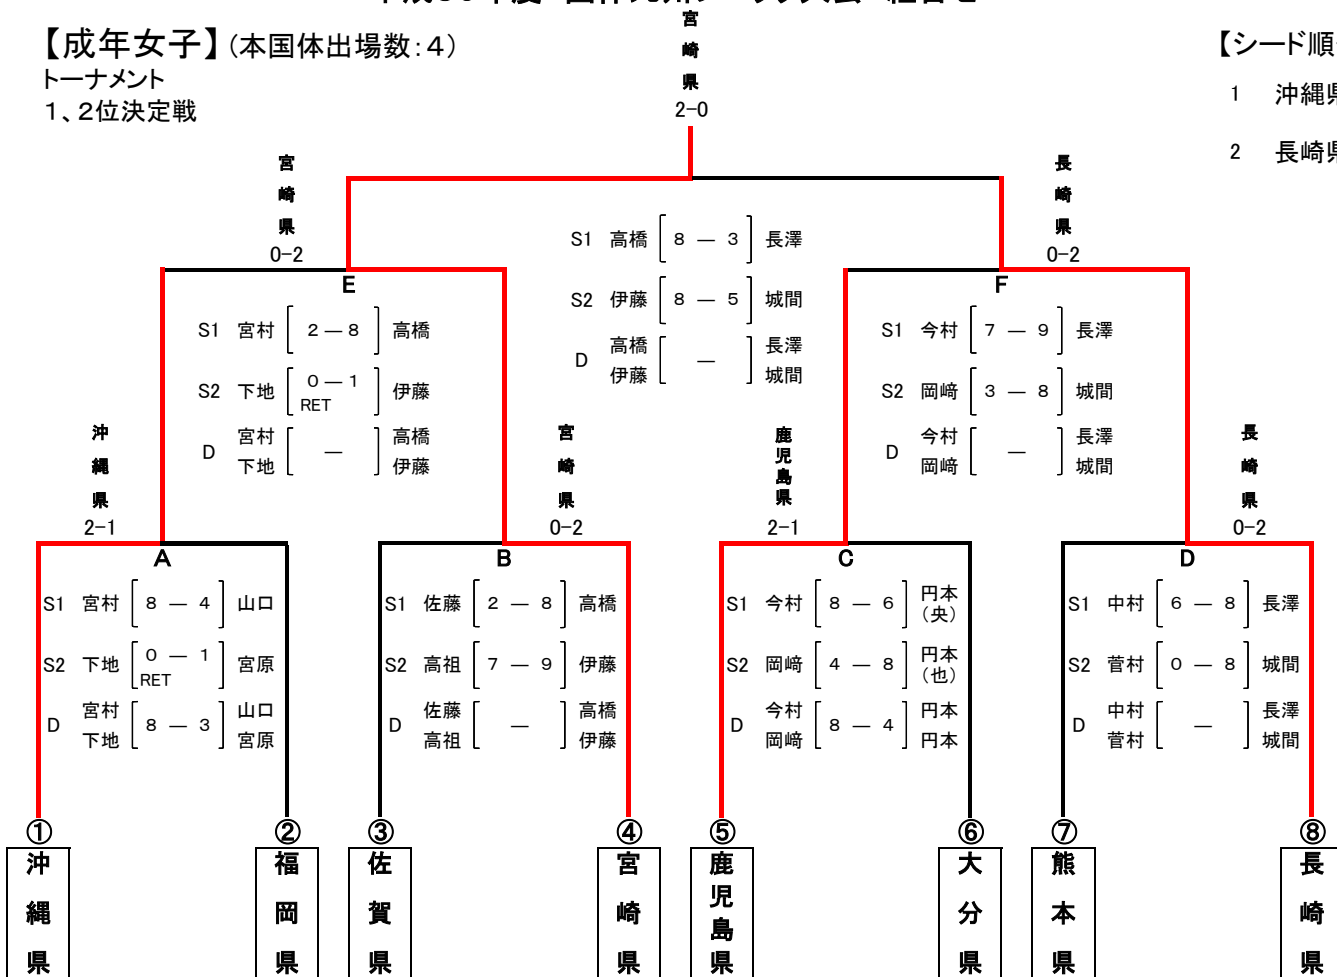

平成30年度 国体九州ブロック大会 組合せ

【成年女子】(本国体出場数:4)

トーナメント

1、2位決定戦

【シード順位】

1 沖縄県

2 長崎県

フィードインコンソレーション

本国体出場決定戦

【順位】

1位 **宮崎県**

2位 **長崎県**

3位 **沖縄県**

3位 **鹿児島県**