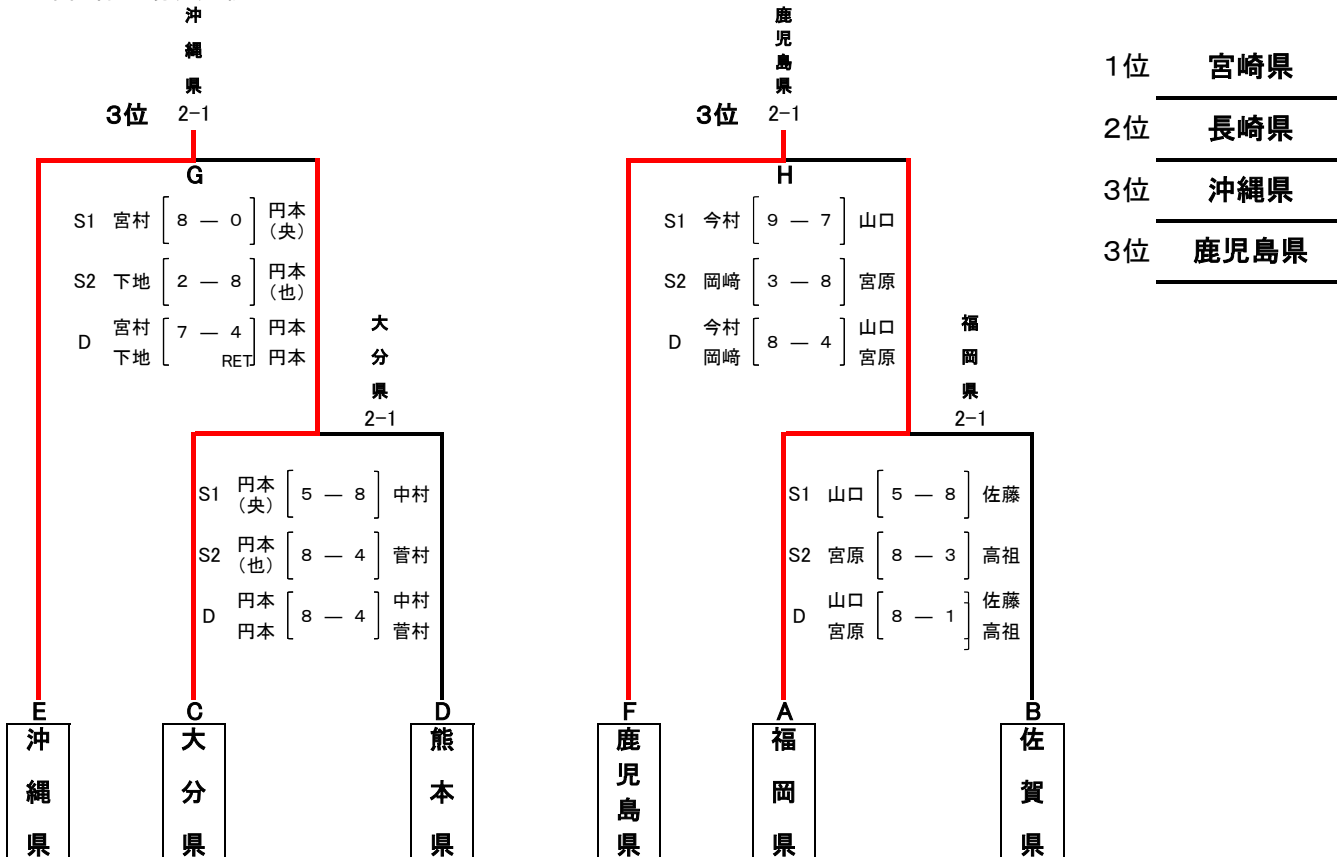

平成30年度 国体九州ブロック大会 組合せ

【成年女子】(本国体出場数:4)

トーナメント

1、2位決定戦

【シード順位】

1 沖縄県

2 長崎県

フィードインコンソレーション

本国体出場決定戦

【順位】

1位 **宮崎県**

2位 **長崎県**

3位 **沖縄県**

3位 **鹿児島県**