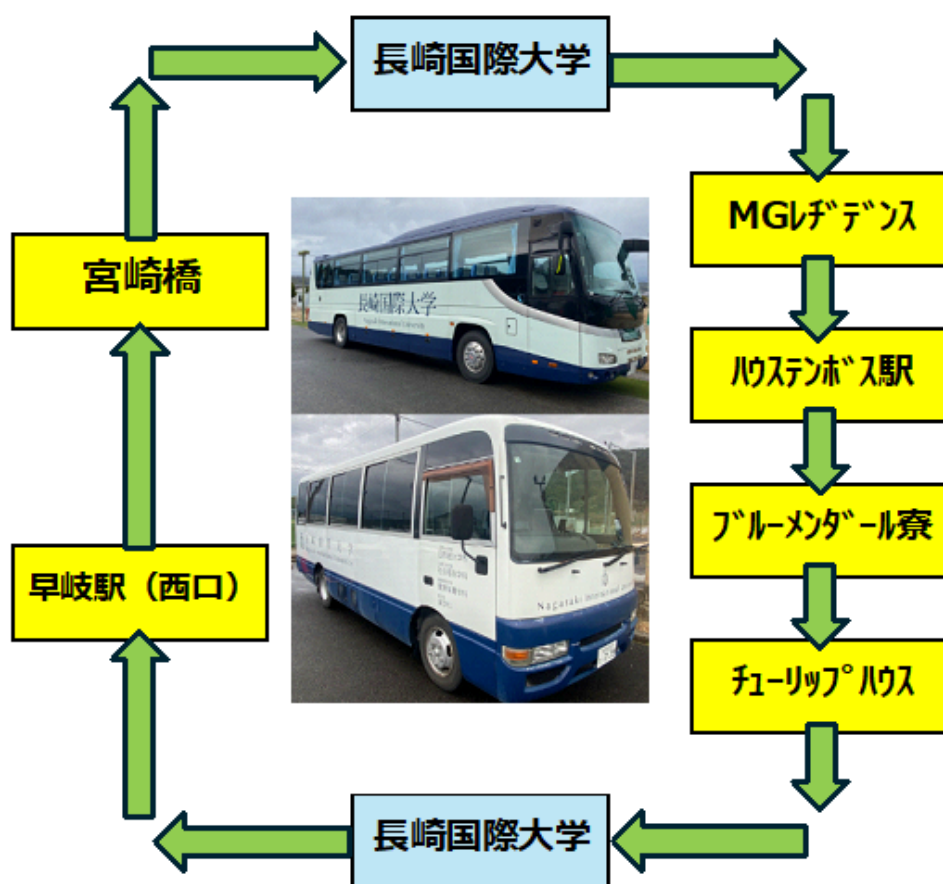

長崎国際大学 スクールバス運行

4月3日(木)～ 運行開始！

運行ルート (予定)

【注意事項】

- 時刻表については**3月19日(水)**に案内します
- **ヒューマンスクール定期便**もご利用できます
- どちらも**無料で乗車**することができます