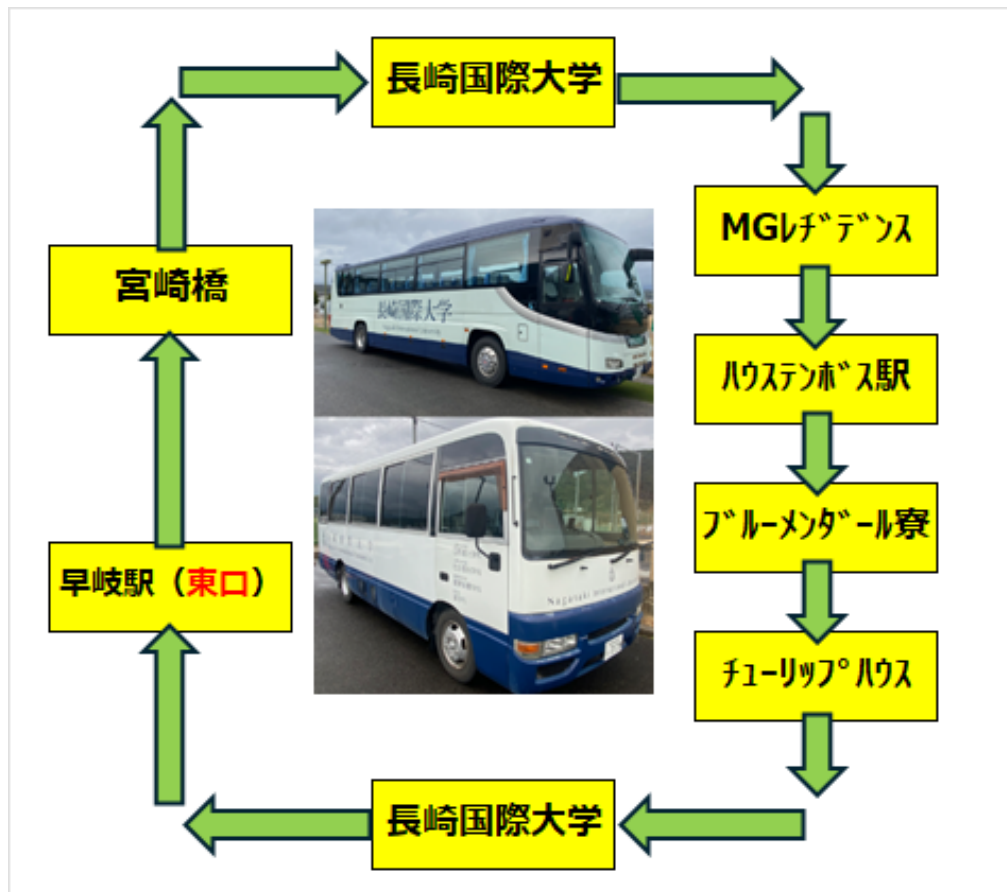

長崎国際大学 スクールバス運行

4月3日(木)～ 運行開始!

運行ルート (予定)

【注意事項】

- 時刻表については**3月19日(水)**に案内します
- **ヒューマンスクール定期便**もご利用できます
- どちらも**無料で乗車**することができます