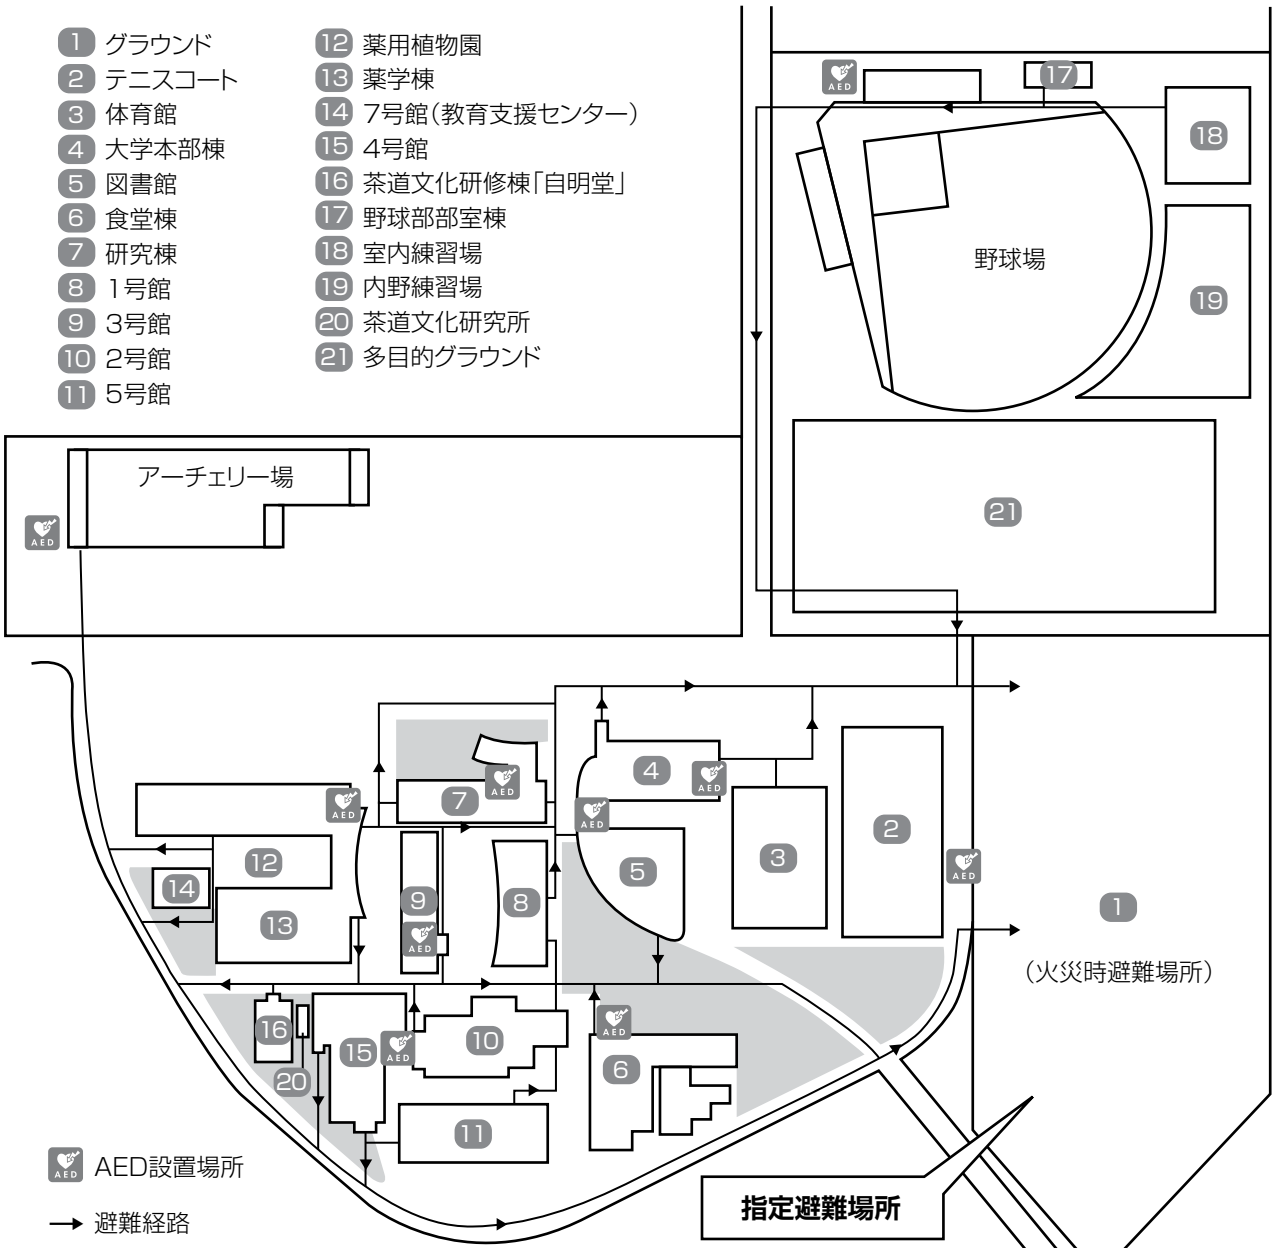

0. 研究室・教室・施設について

1. 学内配置図

- | | |
|----------|------------------|
| 1 グラウンド | 12 薬用植物園 |
| 2 テニスコート | 13 薬学棟 |
| 3 体育館 | 14 7号館(教育支援センター) |
| 4 大学本部棟 | 15 4号館 |
| 5 図書館 | 16 茶道文化研修棟「自明堂」 |
| 6 食堂棟 | 17 野球部部室棟 |
| 7 研究棟 | 18 室内練習場 |
| 8 1号館 | 19 内野練習場 |
| 9 3号館 | 20 茶道文化研究所 |
| 10 2号館 | 21 多目的グラウンド |
| 11 5号館 | |

指定避難場所

大学構内で火災や地震の発生した場合はこのグラウンドに避難してください。

◆キャンパス外

◆MGLチデンス体育館(空手部練習場)

2. 大学本部棟

2 F

1 F

3. 研究棟

4 F

3 F

2 F

1 F

学生生活の手引き

4. 1号館

2 F

1 F

5. 2号館

6. 3号館

7. 4号館

2 F

1 F

8. 茶道文化研修棟 (自明堂)

9. 5号館

2 F