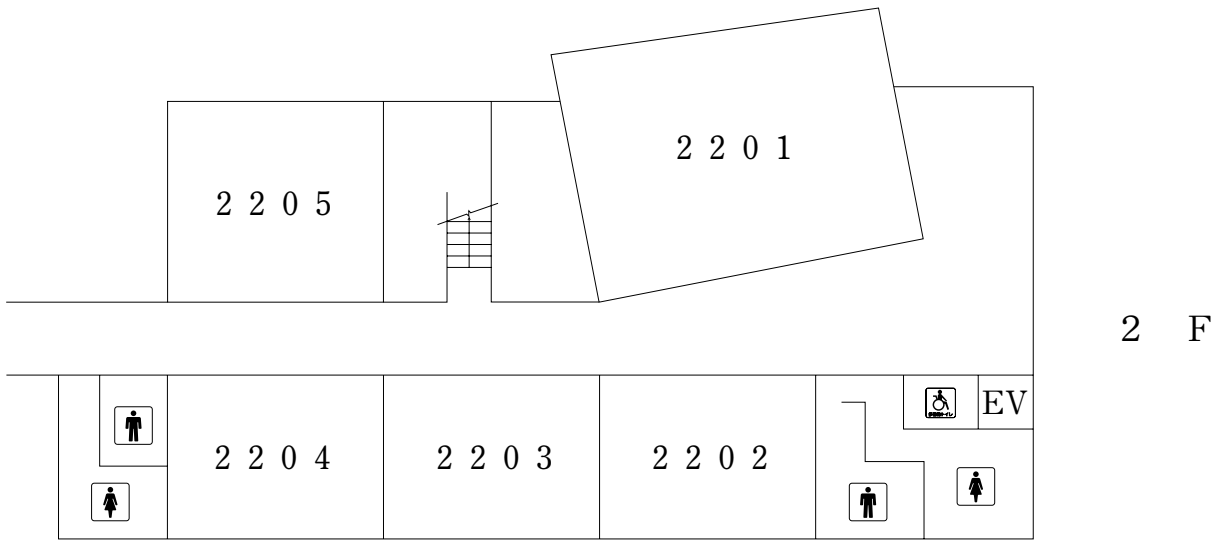

指定避難場所

大学構内で火災や地震の発生した場合はこのグラウンドに避難してください。

◆キャンパス外

◆MGLチデンス体育館(空手部練習場)

2. 大学本部棟

2 F

1 F

3. 研究棟

4 F

3 F

2 F

1 F

学生生活の手引き

4. 1号館

2 F

1 F

5. 2号館

6. 3号館

7. 4号館

2 F

1 F

8. 茶道文化研修棟 (自明堂)

9. 5号館

2 F