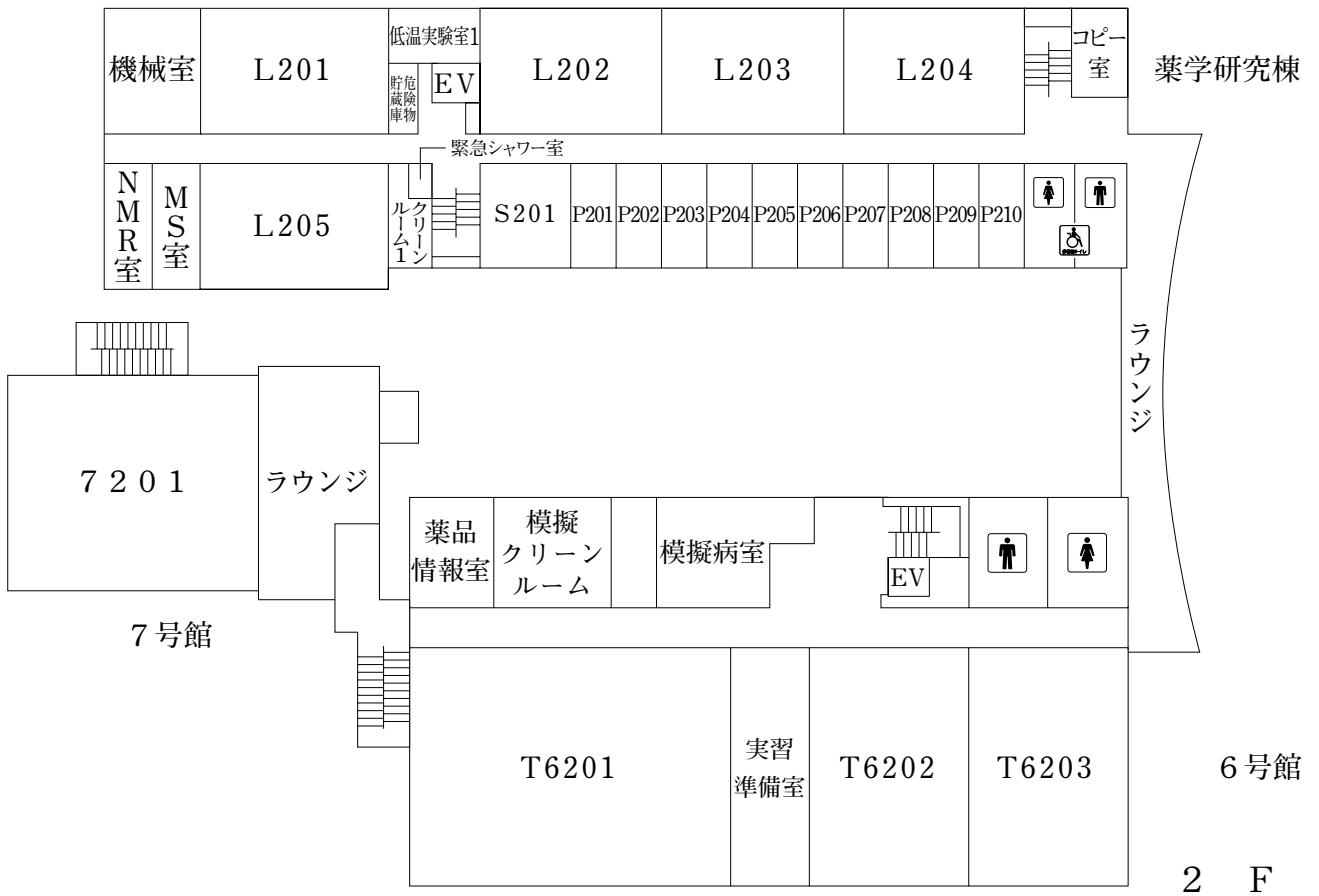

10. 薬学研究棟・6号館・7号館

学生生活の手引き

2 F