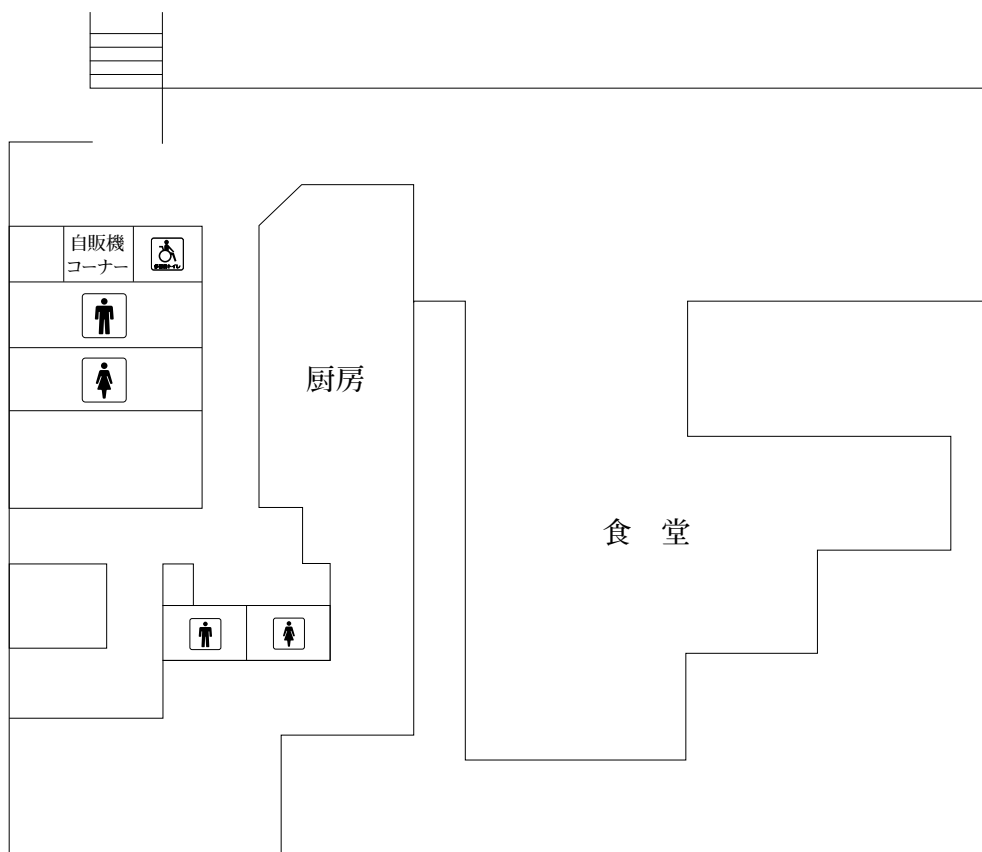

0. 研究室・教室・施設について

1. 学内配置図

- | | |
|----------|------------------|
| 1 グラウンド | 12 薬用植物園 |
| 2 テニスコート | 13 薬学棟 |
| 3 体育館 | 14 7号館(教育支援センター) |
| 4 大学本部棟 | 15 4号館 |
| 5 図書館 | 16 茶道文化研修棟「自明堂」 |
| 6 食堂棟 | 17 野球部部室棟 |
| 7 研究棟 | 18 室内練習場 |
| 8 1号館 | 19 内野練習場 |
| 9 3号館 | 20 茶道文化研究所 |
| 10 2号館 | 21 多目的グラウンド |
| 11 5号館 | |

指定避難場所

大学構内で火災や地震の発生した場合はこのグラウンドに避難してください。

◆キャンパス外

◆MGLチデンス体育館(空手部練習場)

2. 大学本部棟

2 F

1 F

3. 研究棟

6号館

3 F

11. 図書館 (2F、3F)

3 F

2 F

1 F

12. 体育館

2 F

1 F

13. 食堂棟

2 F

1 F