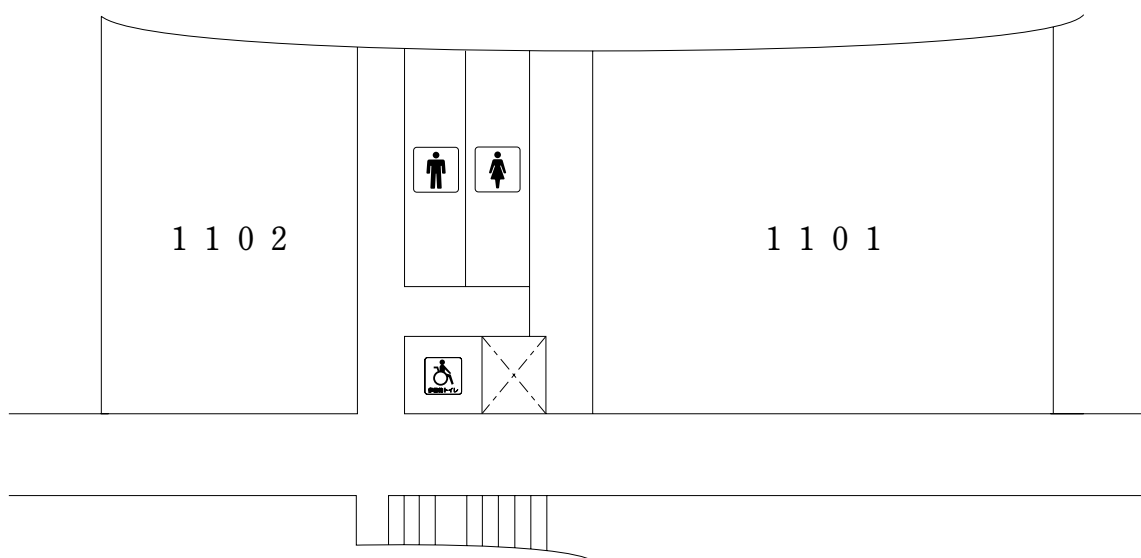

指定避難場所

大学構内で火災や地震の発生した場合はこのグラウンドに避難してください。

◆キャンパス外

◆MGLチデンス体育館(空手部練習場)

2. 大学本部棟

2 F

1 F

3. 研究棟

4 F

3 F

2 F

1 F

学生生活の手引き

4. 1号館

2 F

1 F

5. 2号館

6. 3号館

7. 4号館

2 F

1 F

8. 茶道文化研修棟 (自明堂)

9. 5号館

2 F