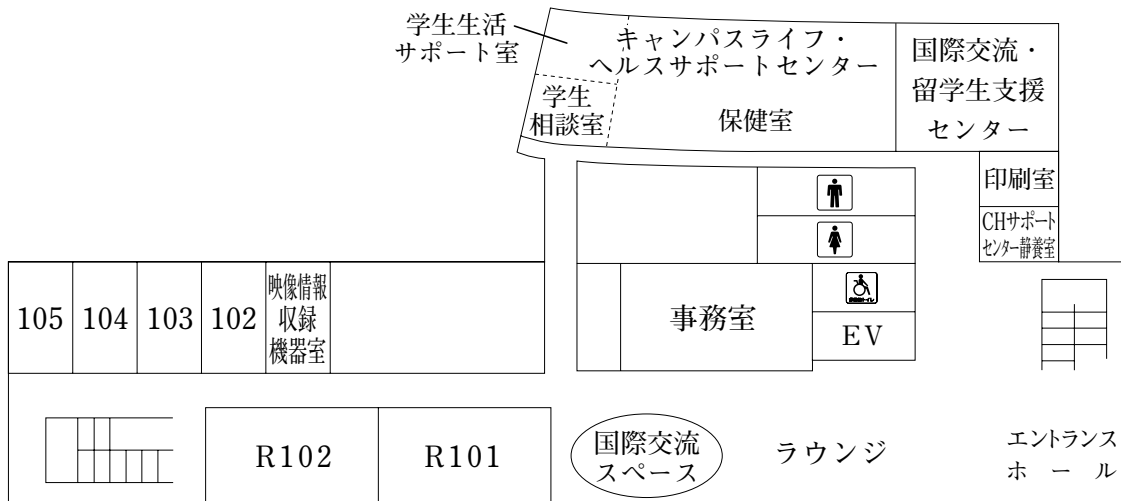

1 F

学生生活の手引き