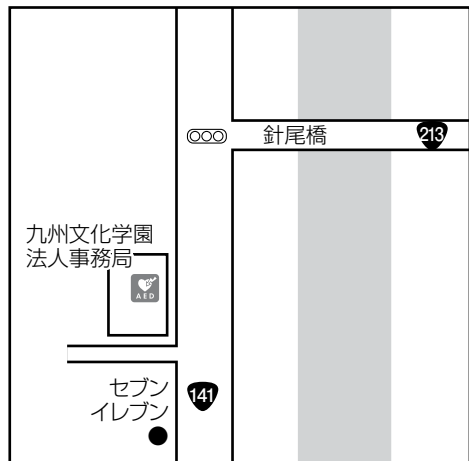

0. 研究室・教室・施設について

1. 学内配置図

- | | |
|----------|------------------|
| 1 グラウンド | 12 薬用植物園 |
| 2 テニスコート | 13 薬学棟 |
| 3 体育館 | 14 7号館(教育支援センター) |
| 4 大学本部棟 | 15 4号館 |
| 5 図書館 | 16 茶道文化研修棟「自明堂」 |
| 6 食堂棟 | 17 野球部部室棟 |
| 7 研究棟 | 18 室内練習場 |
| 8 1号館 | 19 内野練習場 |
| 9 3号館 | 20 茶道文化研究所 |
| 10 2号館 | 21 多目的グラウンド |
| 11 5号館 | |

指定避難場所

大学構内で火災や地震の発生した場合はこのグラウンドに避難してください。

◆キャンパス外

◆MGLチデンス体育館(空手部練習場)

2. 大学本部棟

2 F

1 F

3. 研究棟

4 F

3 F

2 F

1 F

学生生活の手引き

4. 1号館

2 F

1 F

5. 2号館

6. 3号館

7. 4号館

2 F

1 F

8. 茶道文化研修棟 (自明堂)

9. 5号館

2 F