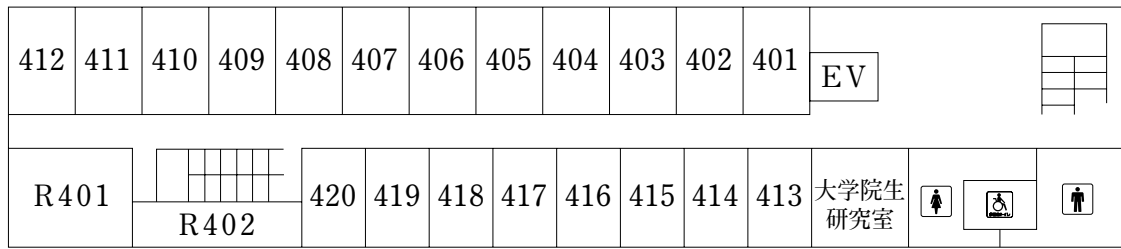

0. 研究室・教室・施設について

1. 学内配置図

- | | |
|----------|------------------|
| 1 グラウンド | 12 薬用植物園 |
| 2 テニスコート | 13 薬学棟 |
| 3 体育館 | 14 7号館(教育支援センター) |
| 4 大学本部棟 | 15 4号館 |
| 5 図書館 | 16 茶道文化研修棟「自明堂」 |
| 6 食堂棟 | 17 野球部部室棟 |
| 7 研究棟 | 18 室内練習場 |
| 8 1号館 | 19 内野練習場 |
| 9 3号館 | 20 茶道文化研究所 |
| 10 2号館 | 21 多目的グラウンド |
| 11 5号館 | |

指定避難場所

大学構内で火災や地震の発生した場合はこのグラウンドに避難してください。

◆キャンパス外

◆MGLチデンス体育館(空手部練習場)

2. 大学本部棟

2 F

1 F

3. 研究棟

4 F

3 F

2 F

1 F

学生生活の手引き

4. 1号館

2 F

1 F