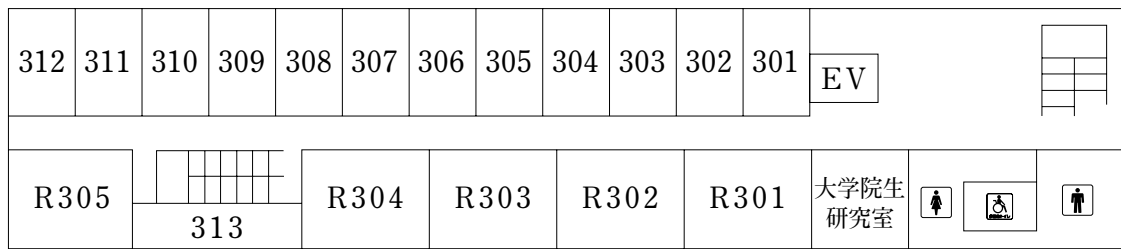

0. 研究室・教室・施設について

1. 学内配置図

- | | |
|----------|------------------|
| 1 グラウンド | 12 薬用植物園 |
| 2 テニスコート | 13 薬学棟 |
| 3 体育館 | 14 7号館(教育支援センター) |
| 4 大学本部棟 | 15 4号館 |
| 5 図書館 | 16 茶道文化研修棟「自明堂」 |
| 6 食堂棟 | 17 野球部部室棟 |
| 7 研究棟 | 18 室内練習場 |
| 8 1号館 | 19 内野練習場 |
| 9 3号館 | 20 茶道文化研究所 |
| 10 2号館 | 21 多目的グラウンド |
| 11 5号館 | |

指定避難場所

大学構内で火災や地震の発生した場合はこのグラウンドに避難してください。

◆キャンパス外

◆MGLチデンス体育館(空手部練習場)

2. 大学本部棟

2 F

1 F

3. 研究棟

4 F

3 F

2 F

1 F

学生生活の手引き

4. 1号館

2 F

1 F