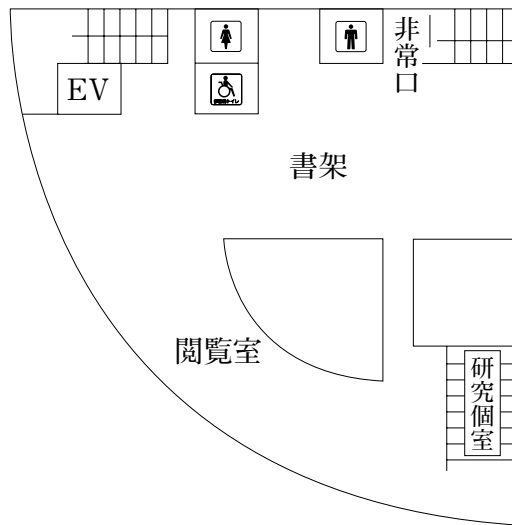

0. 研究室・教室・施設について

1. 学内配置図

- | | |
|----------|------------------|
| 1 グラウンド | 12 薬用植物園 |
| 2 テニスコート | 13 薬学棟 |
| 3 体育館 | 14 7号館(教育支援センター) |
| 4 大学本部棟 | 15 4号館 |
| 5 図書館 | 16 茶道文化研修棟「自明堂」 |
| 6 食堂棟 | 17 野球部部室棟 |
| 7 研究棟 | 18 室内練習場 |
| 8 1号館 | 19 内野練習場 |
| 9 3号館 | 20 茶道文化研究所 |
| 10 2号館 | 21 多目的グラウンド |
| 11 5号館 | |

1 F

<table border="1"> <tr><td></td><td></td></tr> <tr><td></td><td></td></tr> <tr><td></td><td></td></tr> <tr><td></td><td></td></tr> </table>									中 教 室 5 1 0 1	更衣室 (男・女)	  ()	<table border="1"> <tr><td></td><td></td></tr> <tr><td></td><td></td></tr> <tr><td></td><td></td></tr> <tr><td></td><td></td></tr> </table>									玄関 ホール	ラーニング・ コモンズ	H11	H12
<table border="1"> <tr><td></td><td></td></tr> <tr><td></td><td></td></tr> <tr><td></td><td></td></tr> <tr><td></td><td></td></tr> </table>									基礎医学 実験室 5 1 0 2	準備室	化学実験室 5 1 0 3		H13	H14	H15									

10. 薬学研究棟・6号館・7号館

学生生活の手引き

2 F

1 F

10. 薬学研究棟・6号館・7号館

薬学研究棟

4 F

薬学研究棟

6号館

3 F

11. 図書館 (2F、3F)

3 F

2 F

1 F

12. 体育館

2 F