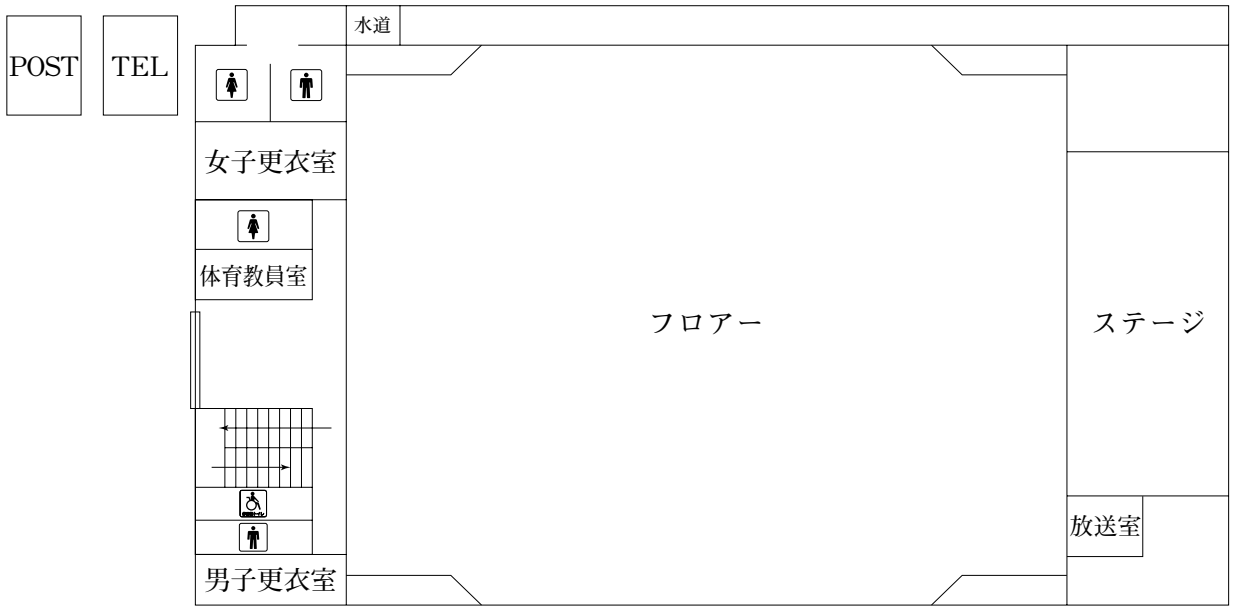

指定避難場所

大学構内で火災や地震の発生した場合はこのグラウンドに避難してください。

◆キャンパス外

◆MGLチデンス体育館(空手部練習場)

2. 大学本部棟

2 F

1 F

3. 研究棟

6号館

3 F

11. 図書館 (2F、3F)

3 F

2 F

1 F

12. 体育館

2 F