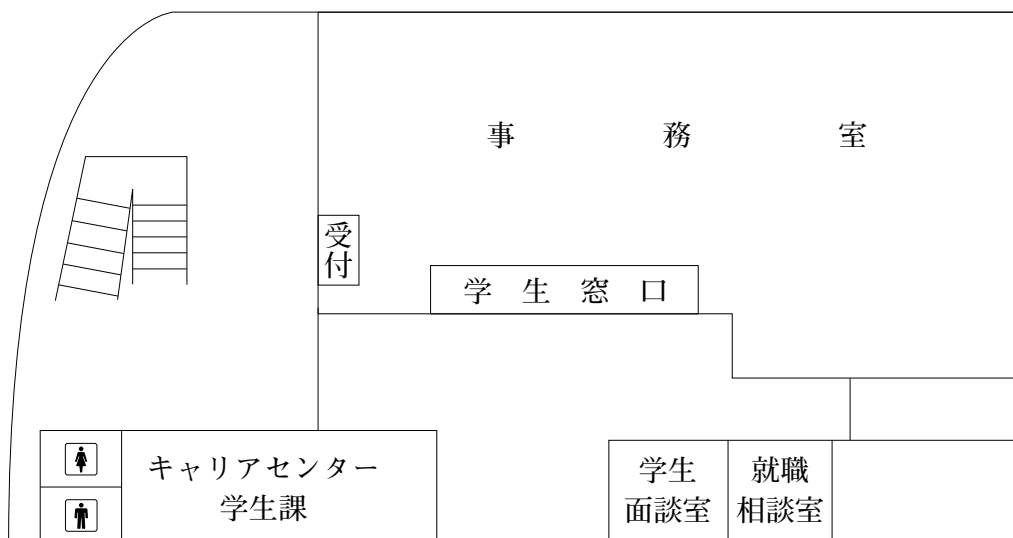

0. 研究室・教室・施設について

1. 学内配置図

- | | |
|----------|------------------|
| 1 グラウンド | 12 薬用植物園 |
| 2 テニスコート | 13 薬学棟 |
| 3 体育館 | 14 7号館(教育支援センター) |
| 4 大学本部棟 | 15 4号館 |
| 5 図書館 | 16 茶道文化研修棟「自明堂」 |
| 6 食堂棟 | 17 野球部部室棟 |
| 7 研究棟 | 18 室内練習場 |
| 8 1号館 | 19 内野練習場 |
| 9 3号館 | 20 茶道文化研究所 |
| 10 2号館 | 21 多目的グラウンド |
| 11 5号館 | |

指定避難場所

大学構内で火災や地震の発生した場合はこのグラウンドに避難してください。

◆キャンパス外

◆MGLチデンス体育館(空手部練習場)

2. 大学本部棟

2 F

1 F

3. 研究棟

4 F

3 F

2 F

1 F

学生生活の手引き

4. 1号館

2 F

1 F

5. 2号館

6. 3号館

7. 4号館

2 F

1 F

8. 茶道文化研修棟 (自明堂)

9. 5号館

2 F