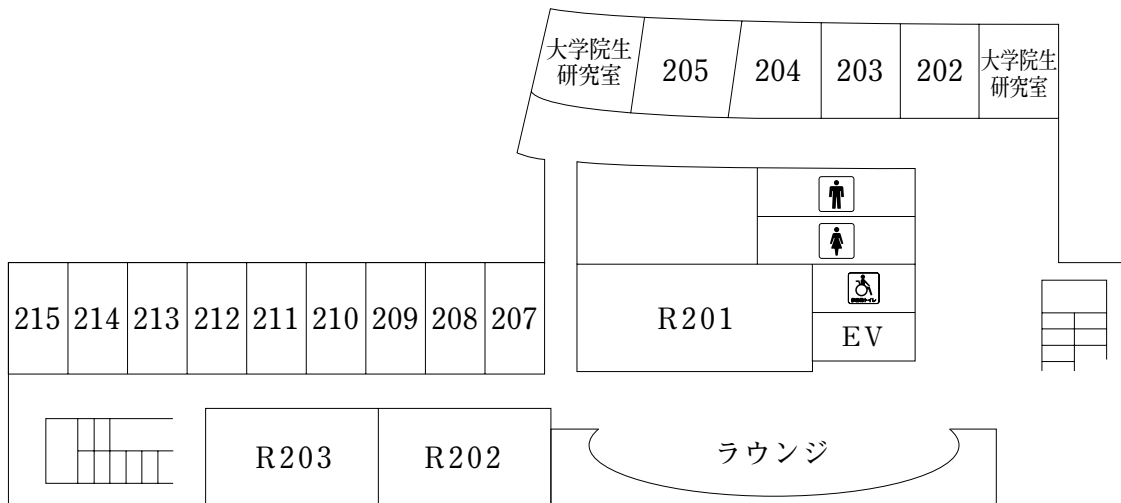

0. 研究室・教室・施設について

1. 学内配置図

- | | |
|----------|------------------|
| 1 グラウンド | 12 薬用植物園 |
| 2 テニスコート | 13 薬学棟 |
| 3 体育館 | 14 7号館(教育支援センター) |
| 4 大学本部棟 | 15 4号館 |
| 5 図書館 | 16 茶道文化研修棟「自明堂」 |
| 6 食堂棟 | 17 野球部部室棟 |
| 7 研究棟 | 18 室内練習場 |
| 8 1号館 | 19 内野練習場 |
| 9 3号館 | 20 茶道文化研究所 |
| 10 2号館 | 21 多目的グラウンド |
| 11 5号館 | |

指定避難場所

大学構内で火災や地震の発生した場合はこのグラウンドに避難してください。

◆キャンパス外

◆MGLチデンス体育館(空手部練習場)

2. 大学本部棟

2 F

1 F

3. 研究棟

4 F

3 F

2 F

1 F

学生生活の手引き

4. 1号館

2 F

1 F

5. 2号館

6. 3号館

7. 4号館

2 F

1 F

8. 茶道文化研修棟 (自明堂)

9. 5号館

2 F