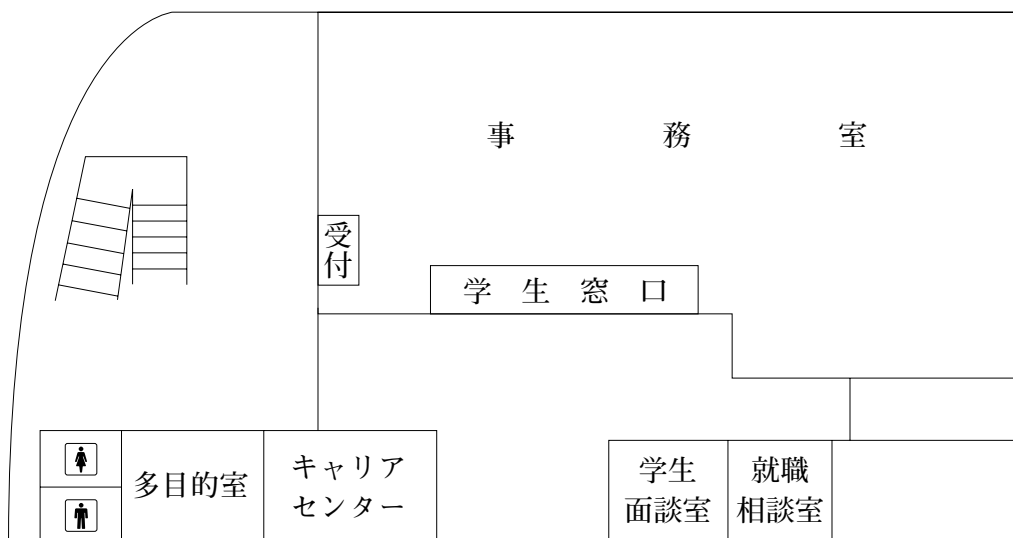

0. 研究室・教室・施設について

1. 学内配置図

- | | |
|----------|------------------|
| 1 グラウンド | 11 5号館 |
| 2 テニスコート | 12 薬用植物園 |
| 3 体育館 | 13 薬学棟 |
| 4 大学本部棟 | 14 7号館(教育支援センター) |
| 5 図書館 | 15 4号館 |
| 6 食堂棟 | 16 茶道文化研修棟「自明堂」 |
| 7 研究棟 | 17 野球部部室棟 |
| 8 1号館 | 18 室内練習場 |
| 9 3号館 | 19 内野練習場 |
| 10 2号館 | 20 茶道文化研究所 |

AED設置場所

→ 避難経路

◆キャンパス外

指定避難場所

大学構内で火災や地震の発生した場合はこのグラウンドに避難してください。

学生生活の手引き

2. 大学本部棟

2 F

1 F

3. 研究棟

4 F

3 F

2 F

1 F

4. 1号館

2 F

1 F

5. 2号館

6. 3号館

7. 4号館

2 F

1 F

8. 茶道文化研修棟 (自明堂)

9. 5号館