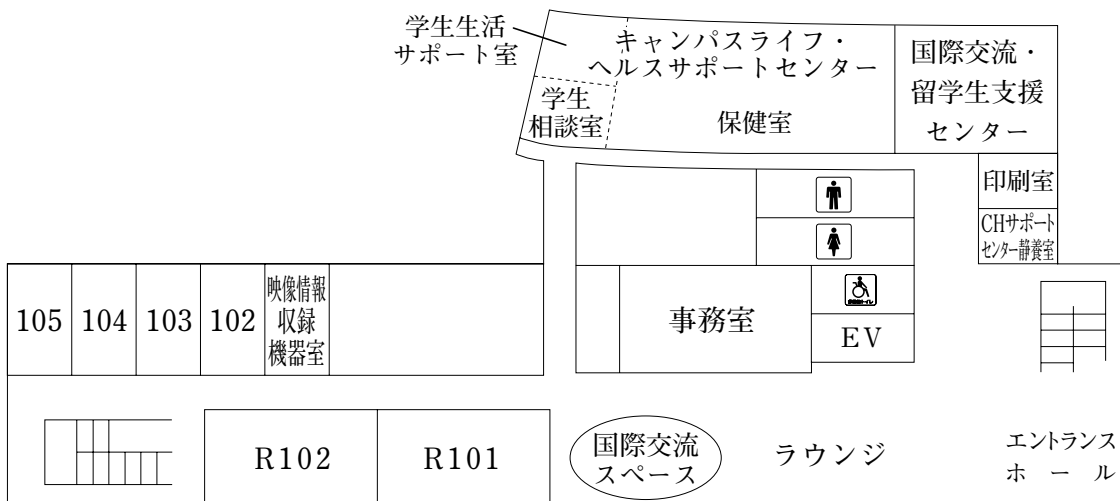

AED設置場所

→ 避難経路

◆キャンパス外

指定避難場所

大学構内で火災や地震の発生した場合はこのグラウンドに避難してください。

学生生活の手引き

2. 大学本部棟

2 F

1 F

3. 研究棟

4 F

3 F

2 F

1 F

4. 1号館

2 F

1 F

5. 2号館

6. 3号館

7. 4号館

2 F

1 F

8. 茶道文化研修棟 (自明堂)

9. 5号館