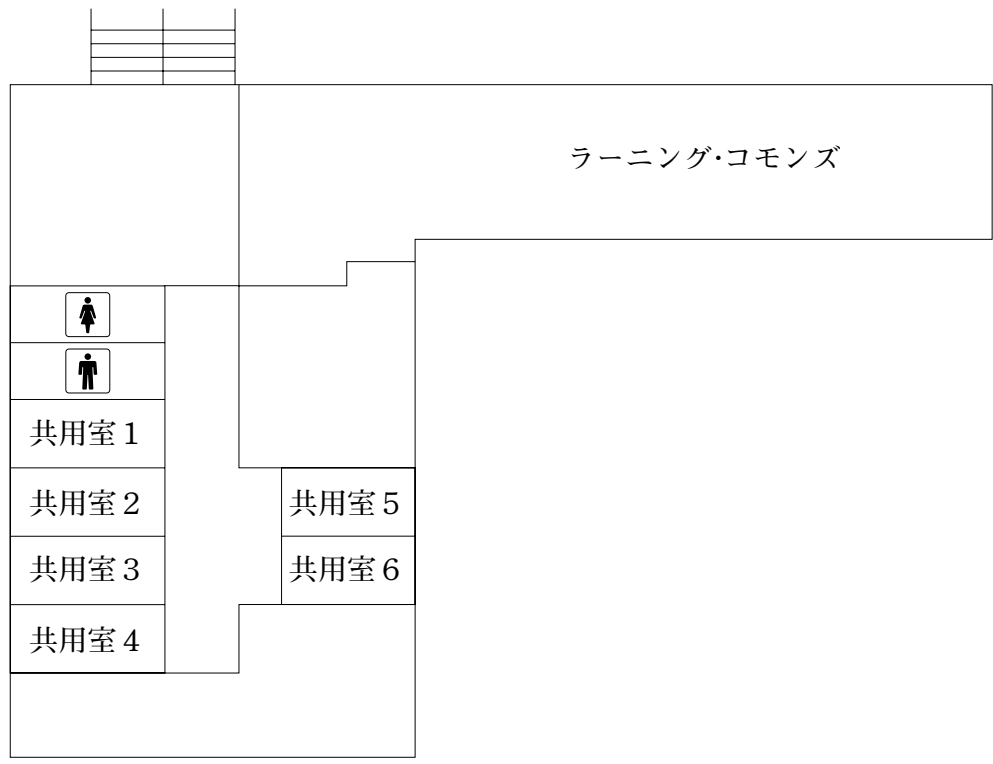

AED設置場所

→ 避難経路

◆キャンパス外

指定避難場所

大学構内で火災や地震の発生した場合はこのグラウンドに避難してください。

学生生活の手引き

2. 大学本部棟

2 F

3 F

11. 図書館 (2F、3F)

3 F

2 F

1 F

12. 体育館

2 F

1 F

13. 食堂棟

2 F

1 F