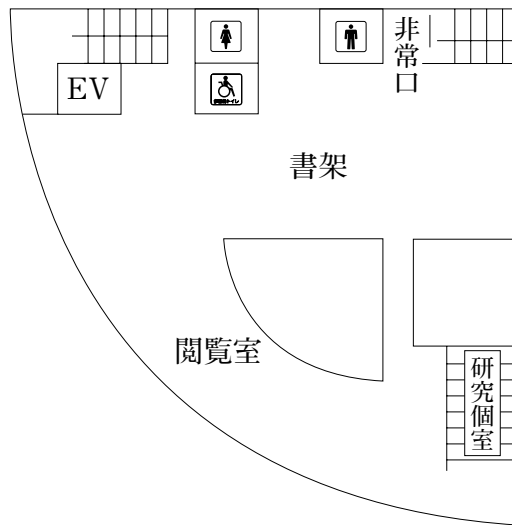

0. 研究室・教室・施設について

1. 学内配置図

- | | |
|----------|------------------|
| 1 グラウンド | 11 5号館 |
| 2 テニスコート | 12 薬用植物園 |
| 3 体育館 | 13 薬学棟 |
| 4 大学本部棟 | 14 7号館(教育支援センター) |
| 5 図書館 | 15 4号館 |
| 6 食堂棟 | 16 茶道文化研修棟「自明堂」 |
| 7 研究棟 | 17 野球部部室棟 |
| 8 1号館 | 18 室内練習場 |
| 9 3号館 | 19 内野練習場 |
| 10 2号館 | 20 茶道文化研究所 |

1 F

5. 2号館

6. 3号館

7. 4号館

2 F

1 F

8. 茶道文化研修棟 (自明堂)

9. 5号館

2 F

	臨床栄養学 実習室 5 2 0 1	スポーツ栄養学 実習室 5 2 0 2	H28	H29	 		H21	H22	H23	H31 H30
	栄養教育論 実習室 5 2 0 3	助手合同 研究室	給湯室 印刷室	大学院生 研究室	演習室 HR202		H24	H25	H26	H27

1 F

	中 教室 5 1 0 1	更衣室 (男・女)	  ()		玄関 ホール	ラーニング・ コモンズ	H11	H12
	基礎医学 実験室 5 1 0 2	準備室	化学実験室 5 1 0 3		H13	H14	H15	

3 F

11. 図書館 (2F、3F)

3 F

2 F

1 F

12. 体育館

2 F

1 F