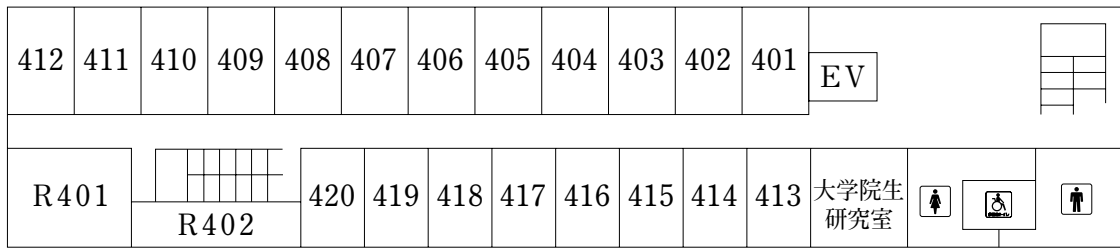

0. 研究室・教室・施設について

1. 学内配置図

- | | |
|----------|------------------|
| 1 グラウンド | 11 5号館 |
| 2 テニスコート | 12 薬用植物園 |
| 3 体育館 | 13 薬学棟 |
| 4 大学本部棟 | 14 7号館(教育支援センター) |
| 5 図書館 | 15 4号館 |
| 6 食堂棟 | 16 茶道文化研修棟「自明堂」 |
| 7 研究棟 | 17 野球部部室棟 |
| 8 1号館 | 18 室内練習場 |
| 9 3号館 | 19 内野練習場 |
| 10 2号館 | 20 茶道文化研究所 |

AED設置場所

→ 避難経路

◆キャンパス外

指定避難場所

大学構内で火災や地震の発生した場合はこのグラウンドに避難してください。

学生生活の手引き

2. 大学本部棟

2 F

1 F

3. 研究棟

4 F

3 F

2 F

1 F

4. 1号館

2 F