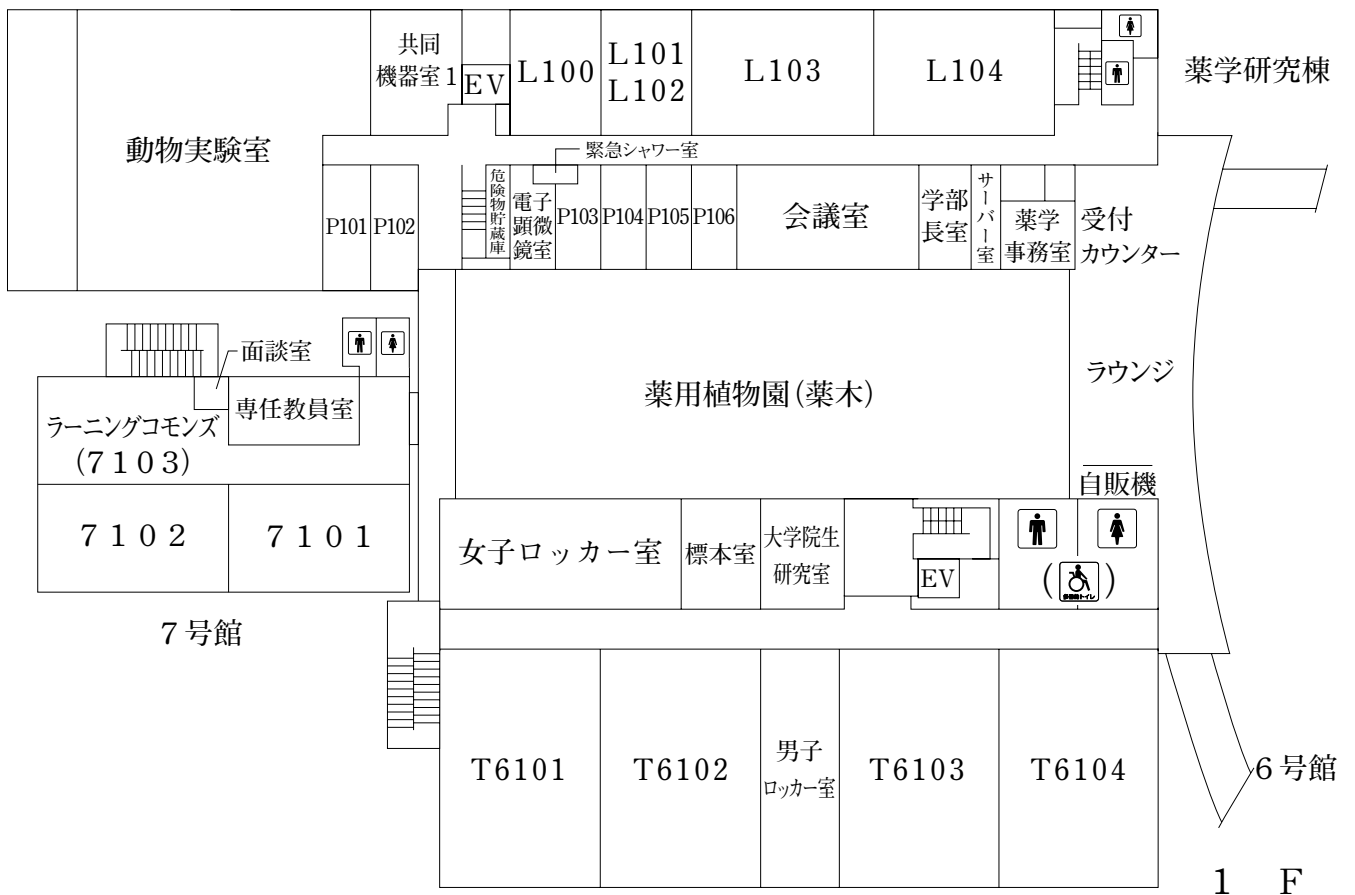

10. 薬学研究棟・6号館・7号館

学生生活の手引き