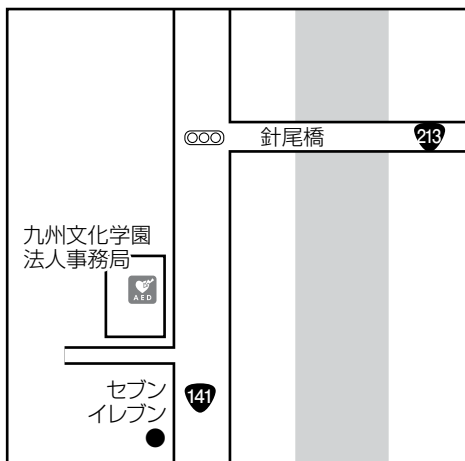

0. 研究室・教室・施設について

1. 学内配置図

- | | |
|----------|------------------|
| 1 グラウンド | 11 5号館 |
| 2 テニスコート | 12 薬用植物園 |
| 3 体育館 | 13 薬学棟 |
| 4 大学本部棟 | 14 7号館(教育支援センター) |
| 5 図書館 | 15 4号館 |
| 6 食堂棟 | 16 茶道文化研修棟「自明堂」 |
| 7 研究棟 | 17 野球部部室棟 |
| 8 1号館 | 18 室内練習場 |
| 9 3号館 | 19 内野練習場 |
| 10 2号館 | 20 茶道文化研究所 |

AED設置場所

→ 避難経路

◆キャンパス外

指定避難場所

大学構内で火災や地震の発生した場合はこのグラウンドに避難してください。

学生生活の手引き

2. 大学本部棟

2 F

1 F

3. 研究棟

4 F

3 F

2 F

1 F

4. 1号館

2 F