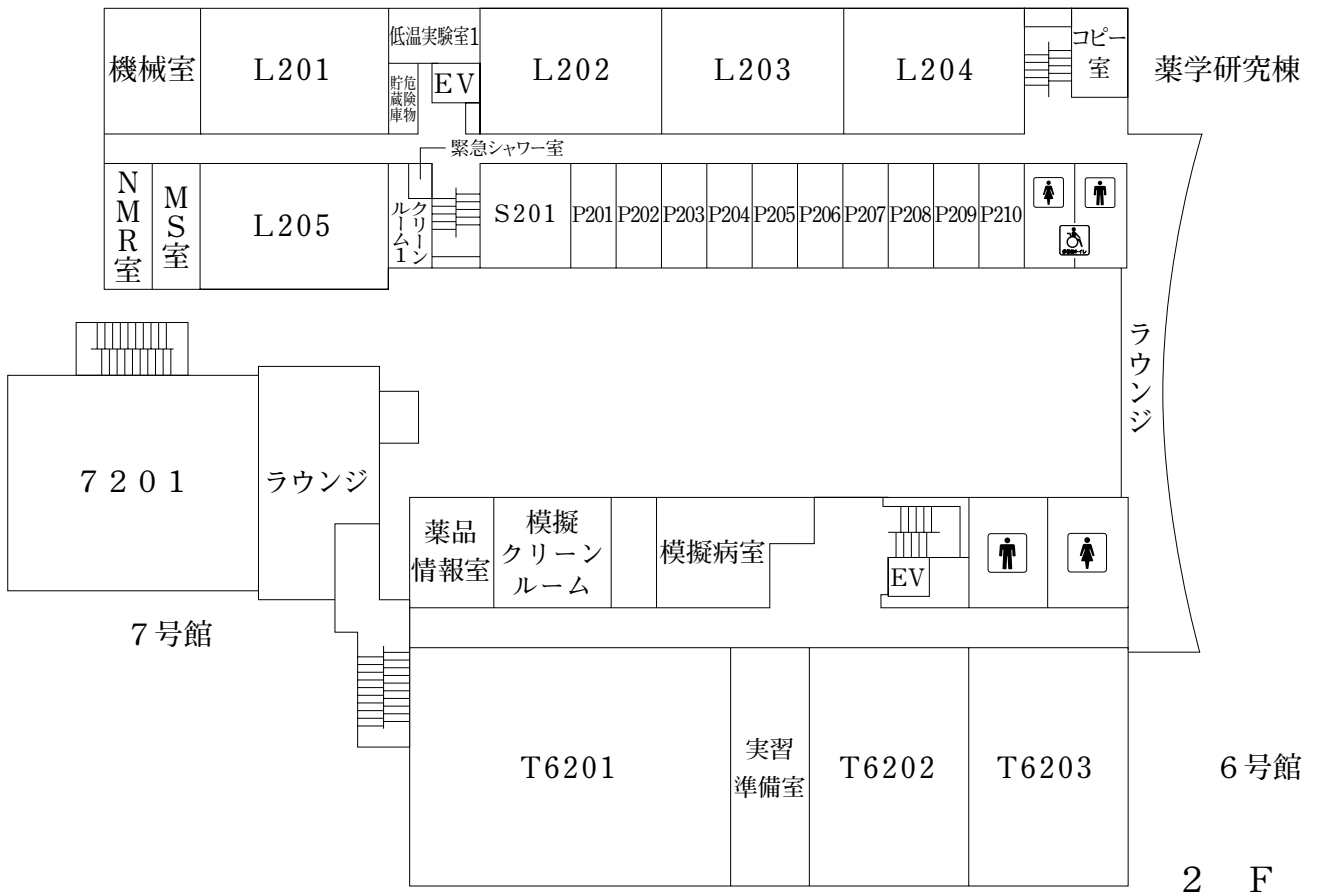

10. 薬学研究棟・6号館・7号館

学生生活の手引き