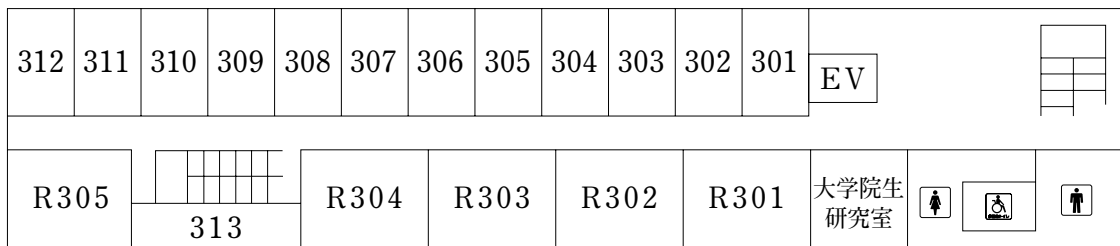

0. 研究室・教室・施設について

1. 学内配置図

- | | |
|----------|------------------|
| 1 グラウンド | 11 5号館 |
| 2 テニスコート | 12 薬用植物園 |
| 3 体育館 | 13 薬学棟 |
| 4 大学本部棟 | 14 7号館(教育支援センター) |
| 5 図書館 | 15 4号館 |
| 6 食堂棟 | 16 茶道文化研修棟「自明堂」 |
| 7 研究棟 | 17 野球部部室棟 |
| 8 1号館 | 18 室内練習場 |
| 9 3号館 | 19 内野練習場 |
| 10 2号館 | 20 茶道文化研究所 |

AED設置場所

→ 避難経路

◆キャンパス外

指定避難場所

大学構内で火災や地震の発生した場合はこのグラウンドに避難してください。

学生生活の手引き

2. 大学本部棟

2 F

1 F

3. 研究棟

4 F

3 F

2 F

1 F

4. 1号館

2 F