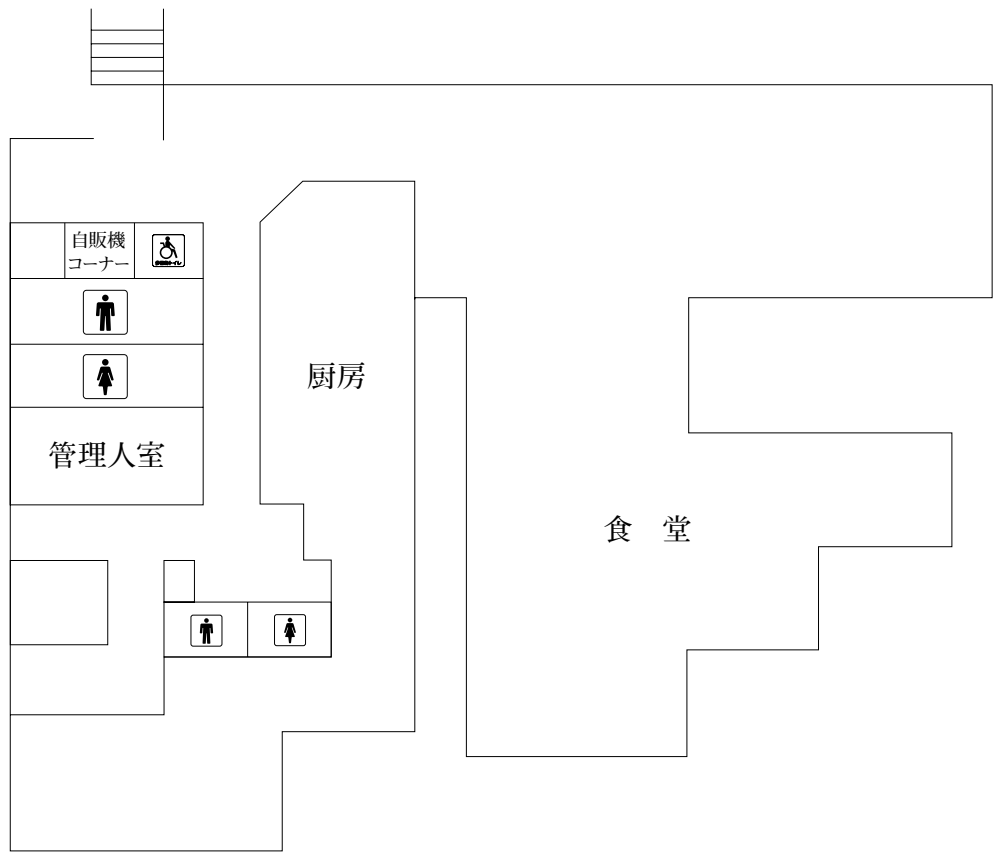

0. 研究室・教室・施設について

1. 学内配置図

- | | |
|----------|------------------|
| 1 グラウンド | 11 5号館 |
| 2 テニスコート | 12 薬用植物園 |
| 3 体育館 | 13 薬学棟 |
| 4 大学本部棟 | 14 7号館(教育支援センター) |
| 5 図書館 | 15 4号館 |
| 6 食堂棟 | 16 茶道文化研修棟「自明堂」 |
| 7 研究棟 | 17 野球部部室棟 |
| 8 1号館 | 18 室内練習場 |
| 9 3号館 | 19 内野練習場 |
| 10 2号館 | 20 茶道文化研究所 |

AED設置場所

→ 避難経路

◆キャンパス外

指定避難場所

大学構内で火災や地震の発生した場合はこのグラウンドに避難してください。

学生生活の手引き

2. 大学本部棟

2 F

3 F

11. 図書館 (2F、3F)

3 F

2 F

1 F

12. 体育館

2 F

1 F

13. 食堂棟

2 F

1 F