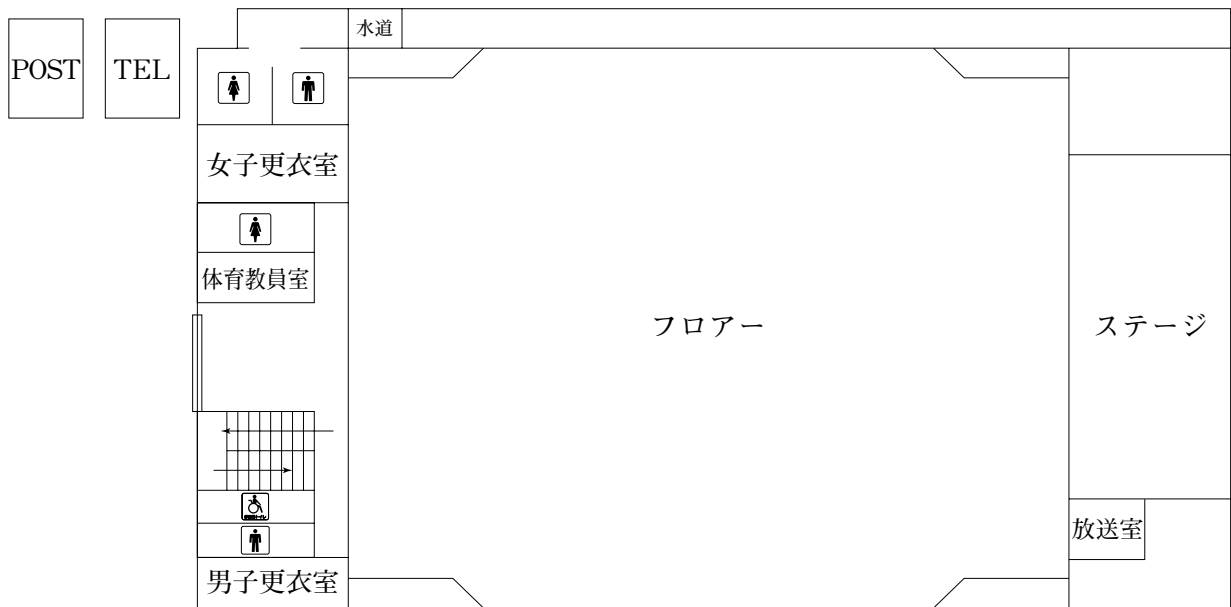

AED設置場所

→ 避難経路

◆キャンパス外

指定避難場所

大学構内で火災や地震の発生した場合はこのグラウンドに避難してください。

学生生活の手引き

2. 大学本部棟

2 F

3 F

11. 図書館 (2F、3F)

3 F

2 F

1 F

12. 体育館

2 F

1 F